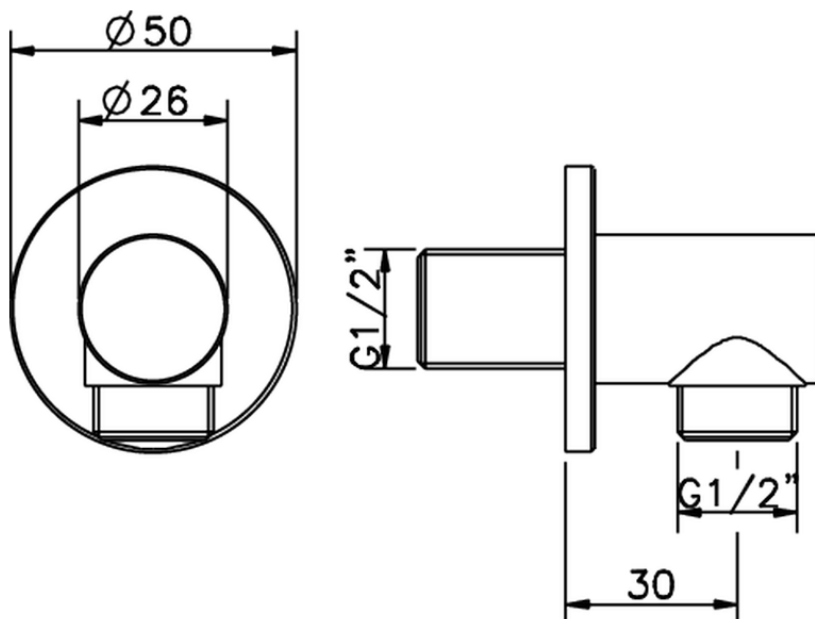

Toma de agua SHOWER_DS017330

DS017330

<https://es.cisal.it/toma-de-agua-shower-ds017330>

2026-05-01