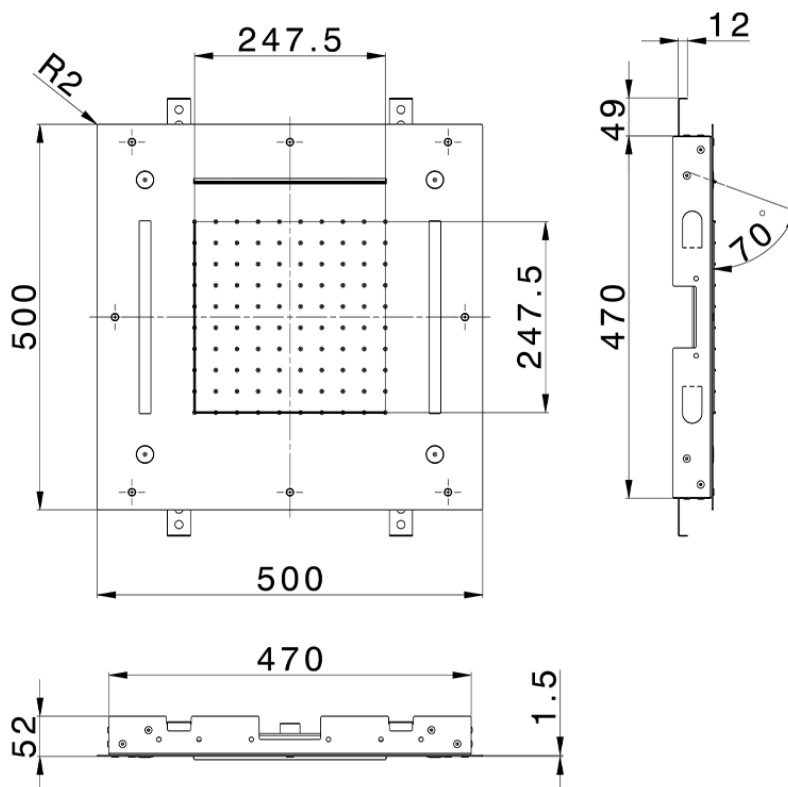

**Rociador de techo con cromoterapia 500x500 mm ZEN SHOWER\_ZS0C0085**

ZS0C0085

<https://es.cisal.it/rociador-de-techo-con-cromoterapia-500x500-mm-zen-shower-zs0c0085>

2024-12-22