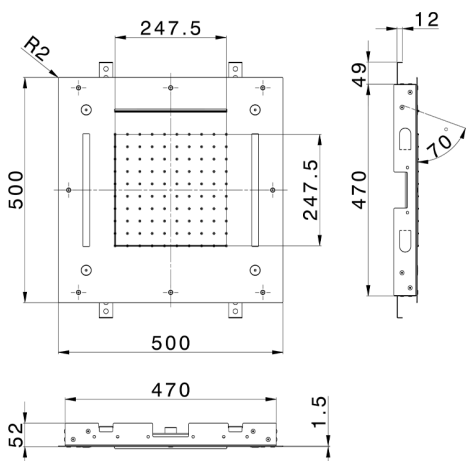

Rociador de techo con cromoterapia 500x500 mm ZEN SHOWER_ZS0C0085

MODELO **ZS0C0085**

Rociador de techo con cromoterapia 500x500 mm, funciones nebulizador de lluvia, funciones cascada, cromoterapia, con teclado empotrado incluido, acero inoxidable AISI 304

ACABADOS DISPONIBLES

- **40** 40 Negro Mate
- **4Q** 4Q Blanco Mate
- **5G** 5G Oro Rosa
- **D1** D1 Inox Cepillado
- **D2** D2 Inox brillo

CARACTERÍSTICAS

2024-12-22