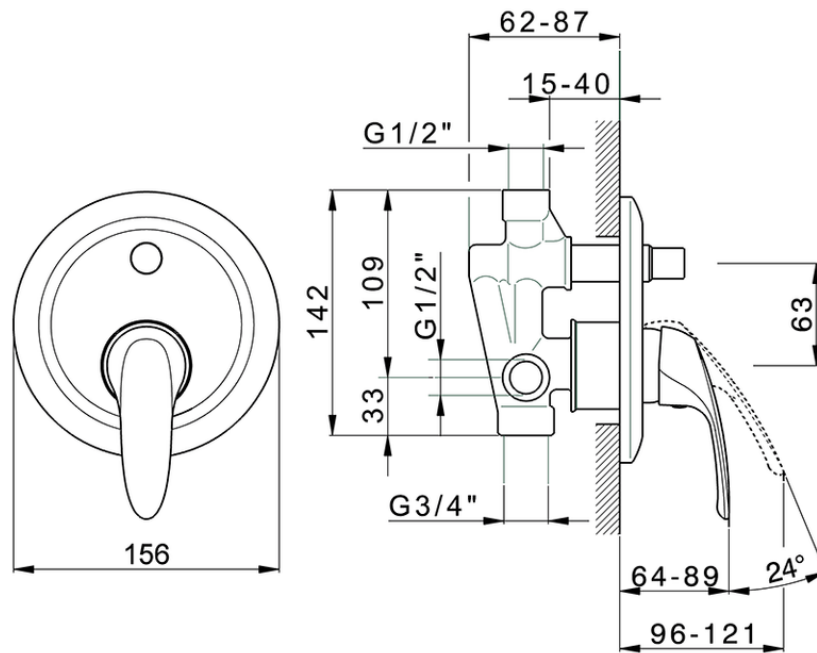

Baño/ducha monomando empotrado FLASH_FL000210

FL000210

<https://es.cisal.it/bano-ducha-monomando-empotrado-flash-fl000210>

2025-01-15