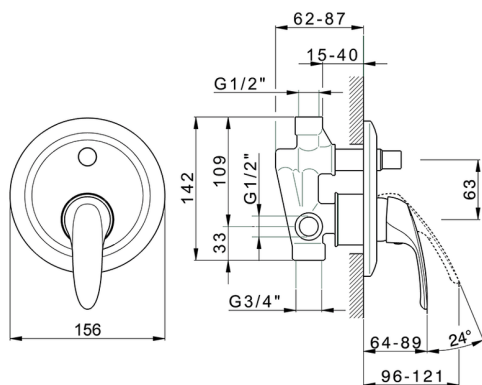

Baño/ducha monomando empotrado FLASH_FL000210

MODELO **FL000210**

Baño/ducha monomando empotrado, comprensivo de parte empotrada, desviador automático 2 salidas

ACABADOS DISPONIBLES

21 21 Cromo

CARACTERÍSTICAS

Recambio Cartucho **ZZ94035000**

Cartucho Monomando 35 mm

2025-01-15