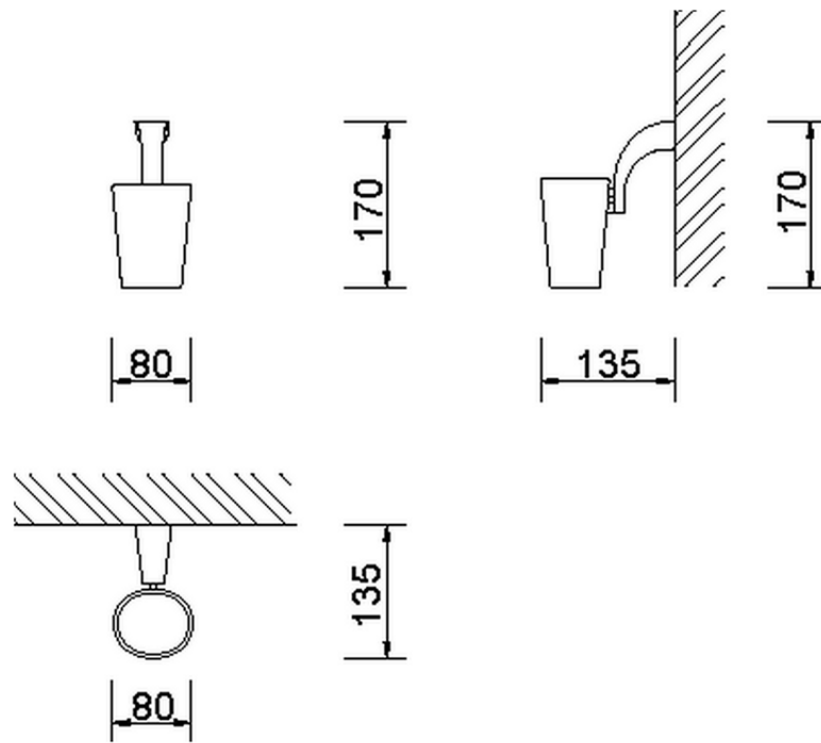

Vaso ACCESORIOS BAÑO_AE090500

AE090500

<https://es.cisal.it/vaso-accesorios-bano-ae090500>

2026-06-15