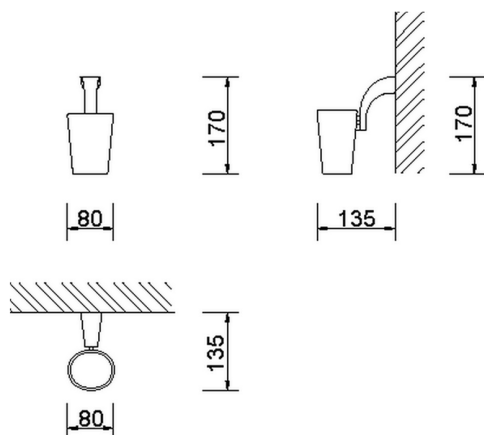

## Vaso ACCESORIOS BAÑO\_AE090500

MODELO **AE090500**

Vaso,de ceràmica de pared

ACABADOS DISPONIBLES

CARACTERÍSTICAS

2026-06-15