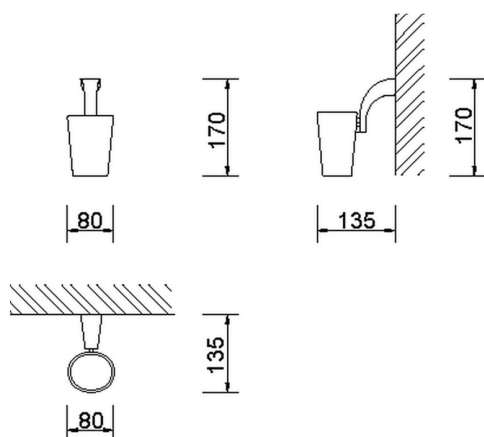

Vaso ACCESORIOS BAÑO_AE090500

MODELO **AE090500**

Vaso,de ceràmica de pared

ACABADOS DISPONIBLES

CARACTERÍSTICAS

2026-04-30