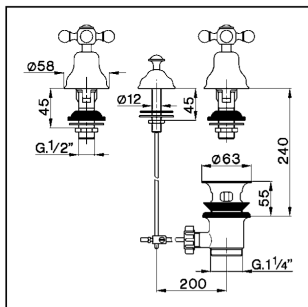

Combinación bidé 3 agujeros ARCANA CERAMIC_AC001210

cisal

AC 00121

- Combinazione bidet
- Bidet mixer
- Bidetbatterie - 3 Loch -
- Mélangeur bidet

NR.	DESCRIZIONE DESCRIPTION BESCHREIBUNG DESCRIPTION	N. CODICE CODE NO. WERKSNR. NR. CODE	NR.	DESCRIZIONE DESCRIPTION BESCHREIBUNG DESCRIPTION	N. CODICE CODE NO. WERKSNR. NR. CODE	NR.	DESCRIZIONE DESCRIPTION BESCHREIBUNG DESCRIPTION	N. CODICE CODE NO. WERKSNR. NR. CODE
1	Maniglia con cappuccio "AR" Handle with escutcheon "AR" Griff + Abdeckkappe "AR" Crosillon + rosace "AR"	ZZ 90093 0	2	Rubinetto bidet "AC" Bidet tap "AC" Bidetventil "AC" Robinet bidet "AC"	ZZ 92827 0	5-1	Pomolo per scarico automatico "AR" Knob for pop-up rod "AR" Zugknopf f/Ablaufgarn. "AR" Pomneau - lige "AR"	ZZ 92624 0
1-1	Maniglia "AR" con vite e placchetta Handle with screw and plate "AR" Griff "AR" mit Schraube und Abdeckkappe Crosillon avec vis et plaquette "AR"	ZZ 90307 0	2-1	Vitone ceramico DX per batterie "AC" Ceramic headvalve 1/2" right "AC"-long Keramikoberteil 1/2"-rechts- "AC"-lang Tête céramique 1/2" droite "AC"- longue	ZZ 92859 0	5-2	Morsetto astina scarico automatico Ø6,2 Connection for pop-up rod Ø6,2 Gelenkstück f/Zugstange Ø6,2 Jonction x lige vidage Ø6,2	ZZ 92622 0
1-2	Placchetta a vite maniglia "AR" Cap for handle "AR" Abdeckkappe "AR" Griff Plaque cache - vis crois. "AR"	ZZ 92617 0	3	Set installazione rubinetto bidet Installation set bidet tap Befestigungsset "AR" Bidet Set installation bidet "AR"	ZZ 92746 0	6	Scarico automatico 1" 1/4 sabbiato Pop-up waste 1" 1/4 Abflaugarnitur 1" 1/4 Vidage automat. 1" 1/4	ZZ 92754 0
1-3	Vite M.4,5x10 lb. te. zigrinata Screw M.4,5x10 Schraube M.4,5x10 Vis M.4,5x10	ZZ 92609 0	4	Centrale bidet "AR" Rod set for bidet "AR" Zugstange Set "AR" Bidet Tige set - bidet "AR"	ZZ 90137 0	6-1	Tappo completo scarico automatico 1" 1/4 Plug for pop-up waste 1" 1/4 Stöpsel f/Abflaug. kopf 1" 1/4 Bonde - vidage 1" 1/4	ZZ 92925 0
1-4	Tubetto copipiesta "AR" H.31 Tube "AR" H.31 Abdeckkappe Oberteil "AR" H.31 Tube couvre-fête "AR" H.31	ZZ 92620 0	4-1	Set installazione centrale combinazione bidet Installation set bidet mixer Befestigungsset Set installation	ZZ 92786 0	6-2	Piletta per scarico automatico 1" 1/4 Waste for bath drain 1" 1/4 Abflauf /Ablaugarnitur 1" 1/4 Crépine pour vidage 1" 1/4	ZZ 92924 0
1-5	Cappuccio a campana "AR" Escutcheon "AR" Abdeckkappe "AR" Rosace "AR"	ZZ 92598 0	5	Astina scarico completa Ø6 Rod Ø6 Zugstange Ø6 Tige Ø6	ZZ 92759 0			