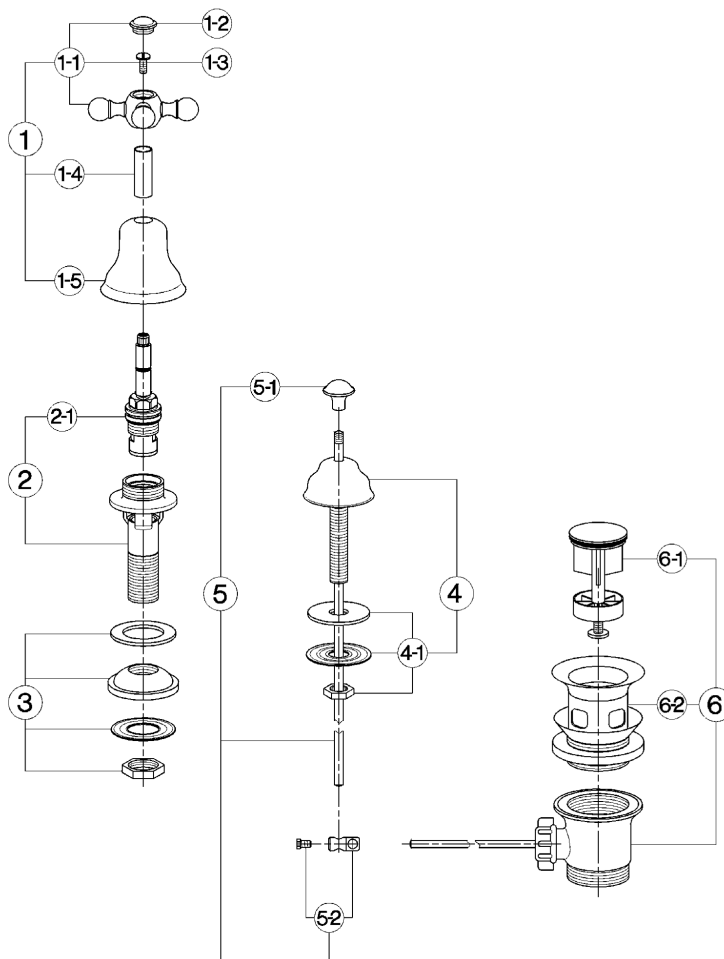

Combinación bidé 3 agujeros ARCANA CERAMIC_AC001210

cisal

AC 00121

- Combinazione bidet
- Bidet mixer
- Bidetbatterie - 3 Loch -
- Mélangeur bidet

NR.	DESCRIZIONE DESCRIPTION BESCHREIBUNG DESCRIPTION	N. CODICE CODE NO. WERKSNR. NR. CODE	NR.	DESCRIZIONE DESCRIPTION BESCHREIBUNG DESCRIPTION	N. CODICE CODE NO. WERKSNR. NR. CODE	NR.	DESCRIZIONE DESCRIPTION BESCHREIBUNG DESCRIPTION	N. CODICE CODE NO. WERKSNR. NR. CODE
1	Maniglia con cappuccio "AR" Handle with escutcheon "AR" Griff + Abdeckkappe "AR" Crosillon + rosace "AR"	ZZ 90093 0	2	Rubinetto bidet "AC" Bidet tap "AC" Bidetventil "AC" Robinet bidet "AC"	ZZ 92827 0	5-1	Pomolo per scarico automatico "AR" Knob for pop-up rod "AR" Zugknopf f/Ablaufgarn. "AR" Pomneau - lige "AR"	ZZ 92624 0
1-1	Maniglia "AR" con vite e placchetta Handle with screw and plate "AR" Griff "AR" mit Schraube und Abdeckkappe Crosillon avec vis et plaquette "AR"	ZZ 90307 0	2-1	Vitone ceramico DX per batterie "AC" Ceramic headvalve 1/2" right "AC"-long Keramikoberteil 1/2"-rechts- "AC"-lang Tête céramique 1/2" droite "AC"- longue	ZZ 92859 0	5-2	Morsetto astina scarico automatico Ø6,2 Connection for pop-up rod Ø6,2 Gelenkstück f/Zugstange Ø6,2 Jonction x lige vidage Ø6,2	ZZ 92622 0
1-2	Placchetta a vite maniglia "AR" Cap for handle "AR" Abdeckkappe "AR" Griff Plaque cache - vis crois. "AR"	ZZ 92617 0	3	Set installazione rubinetto bidet Installation set bidet tap Befestigungsset "AR" Bidet Set installation bidet "AR"	ZZ 92746 0	6	Scarico automatico 1" 1/4 sabbiato Pop-up waste 1" 1/4 Abflaugarnitur 1" 1/4 Vidage automat. 1" 1/4	ZZ 92754 0
1-3	Vite M.4,5x10 lb. te. zigrinata Screw M.4,5x10 Schraube M.4,5x10 Vis M.4,5x10	ZZ 92609 0	4	Centrale bidet "AR" Rod set for bidet "AR" Zugstange Set "AR" Bidet Tige set - bidet "AR"	ZZ 90137 0	6-1	Tappo completo scarico automatico 1" 1/4 Plug for pop-up waste 1" 1/4 Stöpsel f/Abflaug. kopf 1" 1/4 Bonde - vidage 1" 1/4	ZZ 92925 0
1-4	Tubetto copipiesta "AR" H.31 Tube "AR" H.31 Abdeckkappe Oberteil "AR" H.31 Tube couvre-fête "AR" H.31	ZZ 92620 0	4-1	Set installazione centrale combinazione bidet Installation set bidet mixer Befestigungsset Set installation	ZZ 92786 0	6-2	Piletta per scarico automatico 1" 1/4 Waste for bath drain 1" 1/4 Abflauf /Ablaugarnitur 1" 1/4 Crépine pour vidage 1" 1/4	ZZ 92924 0
1-5	Cappuccio a campana "AR" Escutcheon "AR" Abdeckkappe "AR" Rosace "AR"	ZZ 92598 0	5	Astina scarico completa Ø6 Rod Ø6 Zugstange Ø6 Tige Ø6	ZZ 92759 0			