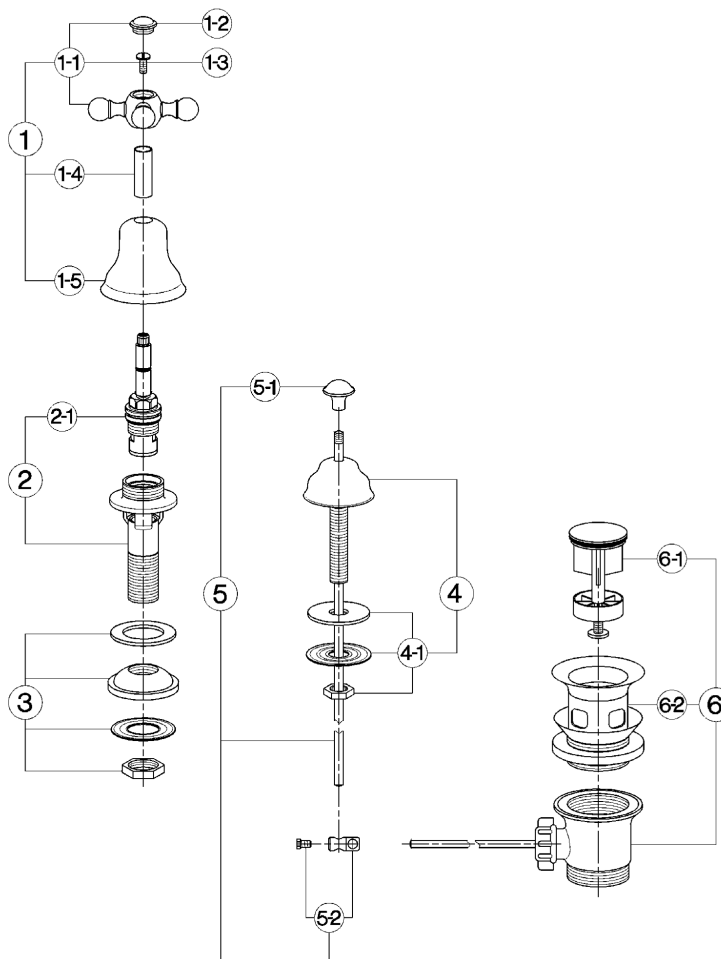

CARACTERÍSTICAS

Combinación bidé 3 agujeros ARCANA CERAMIC_AC001210

cisal

AC 00121

- Combinazione bidet
- Bidet mixer
- Bidetbatterie - 3 Loch -
- Mélangeur bidet

NR.	DESCRIZIONE DESCRIPTION BESCHREIBUNG DESCRIPTION	N. CODICE CODE NO. WERKSNR. NR. CODE	NR.	DESCRIZIONE DESCRIPTION BESCHREIBUNG DESCRIPTION	N. CODICE CODE NO. WERKSNR. NR. CODE	NR.	DESCRIZIONE DESCRIPTION BESCHREIBUNG DESCRIPTION	N. CODICE CODE NO. WERKSNR. NR. CODE
1	Maniglia con cappuccio "AR" Handle with escutcheon "AR" Griff + Abdeckkappe "AR" Crosillon + rosace "AR"	ZZ 90093 0	2	Rubinetto bidet "AC" Bidet tap "AC" Bidetventil "AC" Robinet bidet "AC"	ZZ 92827 0	5-1	Pomolo per scarico automatico "AR" Knob for pop-up rod "AR" Zugknopf f/Ablaufgarn. "AR" Pomneau - lige "AR"	ZZ 92624 0
1-1	Maniglia "AR" con vite e placchetta Handle with screw and plate "AR" Griff "AR" mit Schraube und Abdeckkappe Crosillon avec vis et plaquette "AR"	ZZ 90307 0	2-1	Vitone ceramico DX per batterie "AC" Ceramic headvalve 1/2" right "AC"-long Keramikoberteil 1/2"-rechts- "AC"-lang Tête céramique 1/2" droite "AC"- longue	ZZ 92859 0	5-2	Morsetto astina scarico automatico Ø6,2 Connection for pop-up rod Ø6,2 Gelenkstück f/Zugstange Ø6,2 Jonction x lige vidage Ø6,2	ZZ 92622 0
1-2	Placchetta a vite maniglia "AR" Cap for handle "AR" Abdeckkappe "AR" Griff Plaque cache - vis crois. "AR"	ZZ 92617 0	3	Set installazione rubinetto bidet Installation set bidet tap Befestigungsset "AR" Bidet Set installation bidet "AR"	ZZ 92746 0	6	Scarico automatico 1" 1/4 sabbiato Pop-up waste 1" 1/4 Abflaugarnitur 1" 1/4 Vidage automat. 1" 1/4	ZZ 92754 0
1-3	Vite M.4,5x10 lb. te. zigrinata Screw M.4,5x10 Schraube M.4,5x10 Vis M.4,5x10	ZZ 92609 0	4	Centrale bidet "AR" Rod set for bidet "AR" Zugstange Set "AR" Bidet Tige set - bidet "AR"	ZZ 90137 0	6-1	Tappo completo scarico automatico 1" 1/4 Plug for pop-up waste 1" 1/4 Stopfen f/Abflaug. kop 1" 1/4 Bonde - vidage 1" 1/4	ZZ 92925 0
1-4	Tubetto copipiesta "AR" H.31 Tube "AR" H.31 Abdeckkappe Oberteil "AR" H.31 Tube couvre-fête "AR" H.31	ZZ 92620 0	4-1	Set installazione centrale combinazione bidet Installation set bidet mixer Befestigungsset Set installation	ZZ 92786 0	6-2	Piletta per scarico automatico 1" 1/4 Waste for bath drain 1" 1/4 Abflauf /Ablaugarnitur 1" 1/4 Crépine pour vidage 1" 1/4	ZZ 92924 0
1-5	Cappuccio a campana "AR" Escutcheon "AR" Abdeckkappe "AR" Rosace "AR"	ZZ 92598 0	5	Astina scarico completa Ø6 Rod Ø6 Zugstange Ø6 Tige Ø6	ZZ 92759 0			