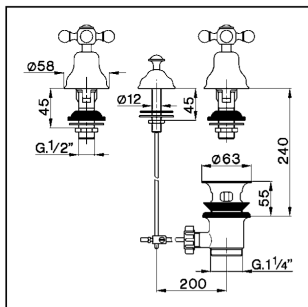

Combinación bidé 3 agujeros ARCANA CERAMIC_AC001210

cisal

AC 00121

- Combinazione bidet
- Bidet mixer
- Bidetbatterie - 3 Loch -
- Mélangeur bidet