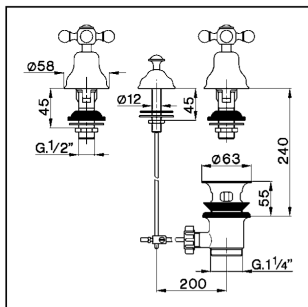

Combinación bidé 3 agujeros ARCANA CERAMIC_AC001210

cisal

AC 00121

- Combinazione bidet
- Bidet mixer
- Bidetbatterie - 3 Loch -
- Mélangeur bidet

NR.	DESCRIZIONE DESCRIPTION BESCHREIBUNG DESCRIPTION	N. CODICE CODE NO. WERKSNR. NR. CODE	NR.	DESCRIZIONE DESCRIPTION BESCHREIBUNG DESCRIPTION	N. CODICE CODE NO. WERKSNR. NR. CODE	NR.	DESCRIZIONE DESCRIPTION BESCHREIBUNG DESCRIPTION	N. CODICE CODE NO. WERKSNR. NR. CODE
1	Maniglia con cappuccio "AR" Handle with escutcheon "AR" Griff + Abdeckkappe "AR" Crosillon + rosace "AR"	ZZ 90093 0	2	Rubinetto bidet "AC" Bidet tap "AC" Bidetventil "AC" Robinet bidet "AC"	ZZ 92827 0	5-1	Pomolo per scarico automatico "AR" Knob for pop-up rod "AR" Zugknopf f/Ablaufgarn. "AR" Pomneau - lige "AR"	ZZ 92624 0
1-1	Maniglia "AR" con vite e placchetta Handle with screw and plate "AR" Griff "AR" mit Schraube und Abdeckkappe Crosillon avec vis et plaquette "AR"	ZZ 90307 0	2-1	Vitone ceramico DX per batterie "AC" Ceramic headvalve 1/2" right "AC"-long Keramikoberteil 1/2"-rechts- "AC"-lang Tête céramique 1/2" droite "AC"- longue	ZZ 92859 0	5-2	Morsetto astina scarico automatico Ø6,2 Connection for pop-up rod Ø6,2 Gelenkstueck f/Zugstange Ø6,2 Jonction x lige vidage Ø6,2	ZZ 92622 0
1-2	Placchetta a vite maniglia "AR" Cap for handle "AR" Abdeckkappe "AR" Griff Plaque cache - vis et crosis. "AR"	ZZ 92617 0	3	Set installazione rubinetto bidet Installation set bidet tap Befestigungsset "AR" Bidet Set installation bidet "AR"	ZZ 92746 0	6	Scarico automatico 1" 1/4 sabbiato Pop-up waste 1" 1/4 Abflaugarnitur 1" 1/4 Vidage automat. 1" 1/4	ZZ 92754 0
1-3	Vite M.4,5x10 lb. te. zigrinata Screw M.4,5x10 Schraube M.4,5x10 Vis M.4,5x10	ZZ 92609 0	4	Centrale bidet "AR" Rod set for bidet "AR" Zugstange Set "AR" Bidet Tige set - bidet "AR"	ZZ 90137 0	6-1	Tappo completo scarico automatico 1" 1/4 Plug for pop-up waste 1" 1/4 Stoepfen f/Abflaug. kopf 1" 1/4 Bonde - vidage 1" 1/4	ZZ 92925 0
1-4	Tubetto copipiesta "AR" H.31 Tube "AR" H.31 Abdeckkappe Oberteil "AR" H.31 Tube couvre-fêto "AR" H.31	ZZ 92620 0	4-1	Set installazione centrale combinazione bidet Installation set bidet mixer Befestigungsset Set installation	ZZ 92786 0	6-2	Piletta per scarico automatico 1" 1/4 Waste for bath drain 1" 1/4 Abflauf /Abflaugarnitur 1" 1/4 Crépine pour vidage 1" 1/4	ZZ 92924 0
1-5	Cappuccio a campana "AR" Escutcheon "AR" Abdeckkappe "AR" Rosace "AR"	ZZ 92598 0	5	Astina scarico completa Ø6 Rod Ø6 Zugstange Ø6 Tige Ø6	ZZ 92759 0			