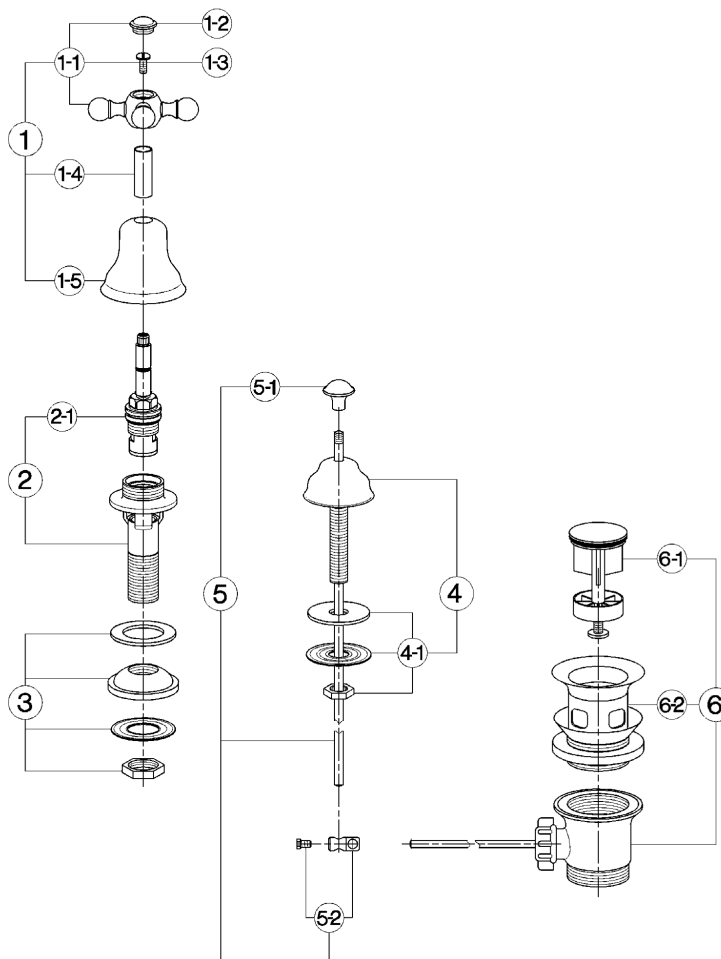

Combinación bidé 3 agujeros ARCANA CERAMIC_AC001210

cisal

AC 00121

- Combinazione bidet
- Bidet mixer
- Bidetbatterie - 3 Loch -
- Mélangeur bidet

NR.	DESCRIZIONE DESCRIPTION BESCHREIBUNG DESCRIPTION	N. CODICE CODE NO. WERKSNR. NR. CODE	NR.	DESCRIZIONE DESCRIPTION BESCHREIBUNG DESCRIPTION	N. CODICE CODE NO. WERKSNR. NR. CODE	NR.	DESCRIZIONE DESCRIPTION BESCHREIBUNG DESCRIPTION	N. CODICE CODE NO. WERKSNR. NR. CODE
1	Maniglia con cappuccio "AR" Handle with escutcheon "AR" Griff + Abdeckkappe "AR" Crosillon + rosace "AR"	ZZ 90093 0	2	Rubinetto bidet "AC" Bidet tap "AC" Bidetventil "AC" Robinet bidet "AC"	ZZ 92827 0	5-1	Pomolo per scarico automatico "AR" Knob for pop-up rod "AR" Zugknopf f/Ablaufgarn. "AR" Pomneau - lige "AR"	ZZ 92624 0
1-1	Maniglia "AR" con vite e placchetta Handle with screw and plate "AR" Griff "AR" mit Schraube und Abdeckkappe Crosillon avec vis et plaquette "AR"	ZZ 90307 0	2-1	Vitone ceramico DX per batterie "AC" Ceramic headvalve 1/2" right "AC"-long Keramikoberteil 1/2"-rechts- "AC"-lang Tête céramique 1/2" droite "AC"- longue	ZZ 92859 0	5-2	Morsetto astina scarico automatico Ø6,2 Connection for pop-up rod Ø6,2 Gelenkstueck f/Zugstange Ø6,2 Jonction x lige vidage Ø6,2	ZZ 92622 0
1-2	Placchetta a vite maniglia "AR" Cap for handle "AR" Abdeckkappe "AR" Griff Plaque cache - vis et crosis. "AR"	ZZ 92617 0	3	Set installazione rubinetto bidet Installation set bidet tap Befestigungsset "AR" Bidet Set installation bidet "AR"	ZZ 92746 0	6	Scarico automatico 1" 1/4 sabbiato Pop-up waste 1" 1/4 Abflaugarnitur 1" 1/4 Vidage automat. 1" 1/4	ZZ 92754 0
1-3	Vite M.4,5x10 lb. te. zigrinata Screw M.4,5x10 Schraube M.4,5x10 Vis M.4,5x10	ZZ 92609 0	4	Centrale bidet "AR" Rod set for bidet "AR" Zugstange Set "AR" Bidet Tige set - bidet "AR"	ZZ 90137 0	6-1	Tappo completo scarico automatico 1" 1/4 Plug for pop-up waste 1" 1/4 Stoepfen f/Abflaug. kopf 1" 1/4 Bonde - vidage 1" 1/4	ZZ 92925 0
1-4	Tubetto copipiesta "AR" H.31 Tube "AR" H.31 Abdeckkappe Oberteil "AR" H.31 Tube couvre-fêto "AR" H.31	ZZ 92620 0	4-1	Set installazione centrale combinazione bidet Installation set bidet mixer Befestigungsset Set installation	ZZ 92786 0	6-2	Piletta per scarico automatico 1" 1/4 Waste for bath drain 1" 1/4 Abflauf /Abflaugarnitur 1" 1/4 Crépine pour vidage 1" 1/4	ZZ 92924 0
1-5	Cappuccio a campana "AR" Escutcheon "AR" Abdeckkappe "AR" Rosace "AR"	ZZ 92598 0	5	Astina scarico completa Ø6 Rod Ø6 Zugstange Ø6 Tige Ø6	ZZ 92759 0			