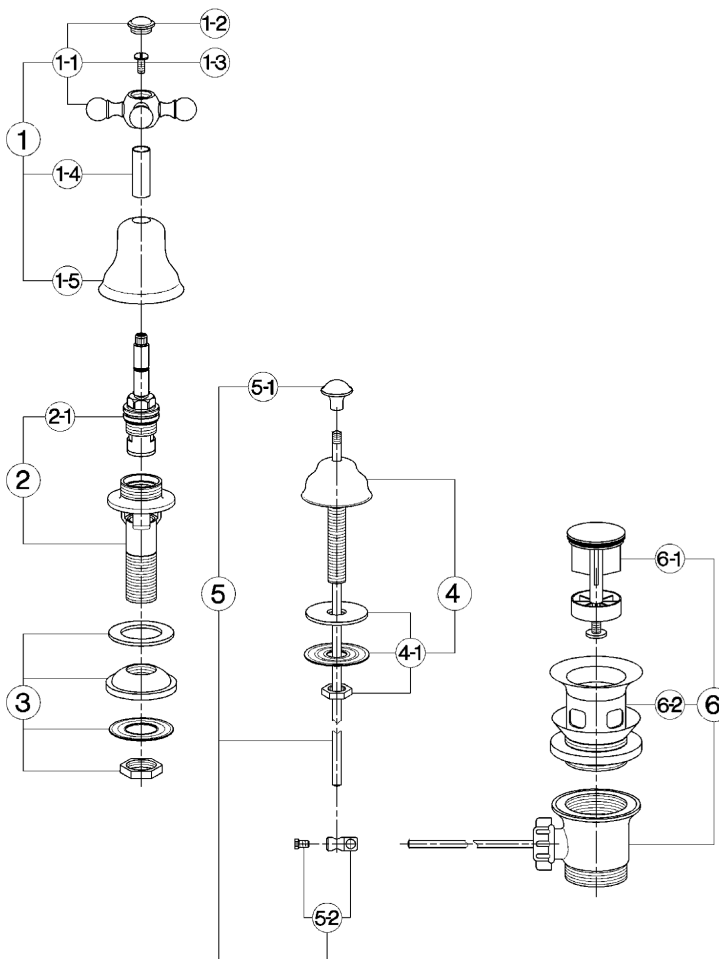

CARACTERÍSTICAS

Combinación bidé 3 agujeros ARCANA CERAMIC_AC001210

cisal

AC 00121

- Combinazione bidet
- Bidet mixer
- Bidetbatterie - 3 Loch -
- Mélangeur bidet

NR.	DESCRIZIONE DESCRIPTION BESCHREIBUNG DESCRIPTION	N. CODICE CODE NO. WERKSNR. NR. CODE	NR.	DESCRIZIONE DESCRIPTION BESCHREIBUNG DESCRIPTION	N. CODICE CODE NO. WERKSNR. NR. CODE	NR.	DESCRIZIONE DESCRIPTION BESCHREIBUNG DESCRIPTION	N. CODICE CODE NO. WERKSNR. NR. CODE
1	Maniglia con cappuccio "AR" Handle with escutcheon "AR" Griff + Abdeckkappe "AR" Crosillon + rosace "AR"	ZZ 90093 0	2	Rubinetto bidet "AC" Bidet tap "AC" Bidetventil "AC" Robinet bidet "AC"	ZZ 92827 0	5-1	Pomolo per scarico automatico "AR" Knob for pop-up rod "AR" Zugknopf f/Ablaufgarn. "AR" Pomneau - lige "AR"	ZZ 92624 0
1-1	Maniglia "AR" con vite e placchetta Handle with screw and plate "AR" Griff "AR" mit Schraube und Abdeckkappe Crosillon avec vis et plaquette "AR"	ZZ 90307 0	2-1	Vitone ceramico DX per batterie "AC" Ceramic headvalve 1/2" right "AC"-long Keramikoberteil 1/2"-rechts- "AC"-lang Tête céramique 1/2" droite "AC"- longue	ZZ 92859 0	5-2	Morsetto astina scarico automatico Ø6,2 Connection for pop-up rod Ø6,2 Gelenkstück f/Zugstange Ø6,2 Jonction x lige vidage Ø6,2	ZZ 92622 0
1-2	Placchetta a vite maniglia "AR" Cap for handle "AR" Abdeckkappe "AR" Griff Plaque cache - vis crois. "AR"	ZZ 92617 0	3	Set installazione rubinetto bidet Installation set bidet tap Befestigungsset "AR" Bidet Set installation bidet "AR"	ZZ 92746 0	6	Scarico automatico 1" 1/4 sabbiato Pop-up waste 1" 1/4 Abflaugarnitur 1" 1/4 Vidage automat. 1" 1/4	ZZ 92754 0
1-3	Vite M.4,5x10 lb. te. zigrinata Screw M.4,5x10 Schraube M.4,5x10 Vis M.4,5x10	ZZ 92609 0	4	Centrale bidet "AR" Rod set for bidet "AR" Zugstange Set "AR" Bidet Tige set - bidet "AR"	ZZ 90137 0	6-1	Tappo completo scarico automatico 1" 1/4 Plug for pop-up waste 1" 1/4 Stöpsel f/Abflaug. kopf 1" 1/4 Bonde - vidage 1" 1/4	ZZ 92925 0
1-4	Tubetto copipiesta "AR" H.31 Tube "AR" H.31 Abdeckkappe Oberteil "AR" H.31 Tube couvre-fête "AR" H.31	ZZ 92620 0	4-1	Set installazione centrale combinazione bidet Installation set bidet mixer Befestigungsset Set installation	ZZ 92786 0	6-2	Piletta per scarico automatico 1" 1/4 Waste for bath drain 1" 1/4 Abflauf /Abflaugarnitur 1" 1/4 Crépine pour vidage 1" 1/4	ZZ 92924 0
1-5	Cappuccio a campana "AR" Escutcheon "AR" Abdeckkappe "AR" Rosace "AR"	ZZ 92598 0	5	Astina scarico completa Ø6 Rod Ø6 Zugstange Ø6 Tige Ø6	ZZ 92759 0			