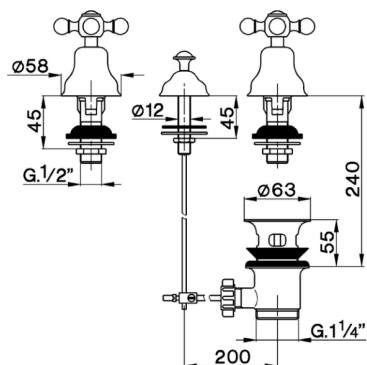

Combinación bidé 3 agujeros ARCANA CERAMIC_AC001210

MODELO **AC001210**

Combinación bidé 3 agujeros, con desagüe automático 1"1/4, sin caño

ACABADOS DISPONIBLES

-  **21** 21 Cromo
-  **24** 24 Oro
-  **26** 26 Cobre Viejo
-  **27** 27 Bronce Viejo
-  **2A** 2A Niquel Satinado Cepillado
-  **74** 74 Cromo/Oro