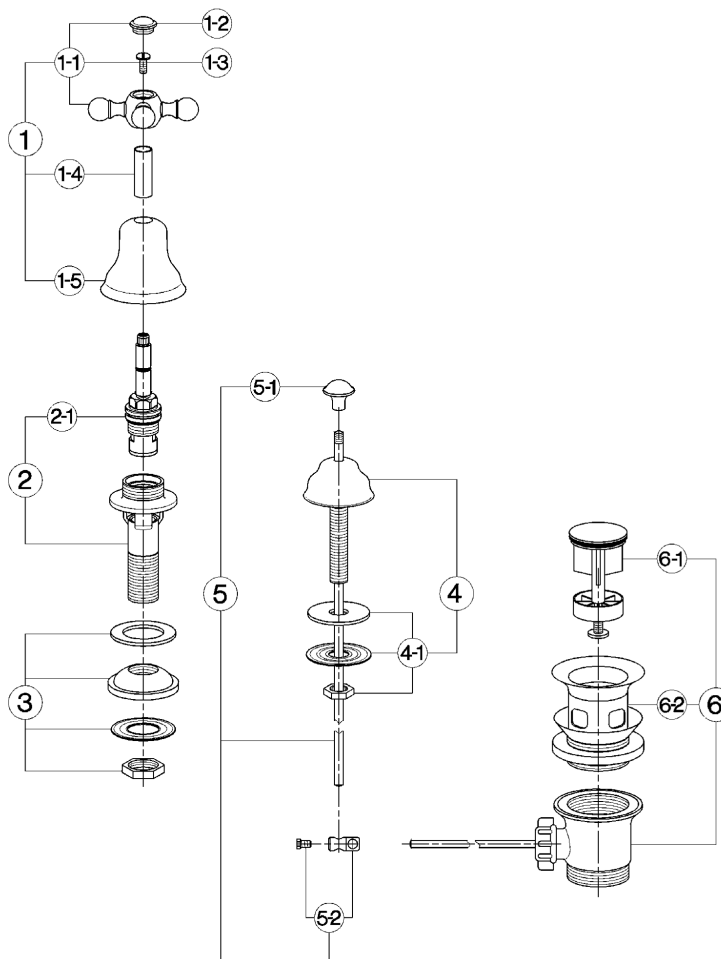

CARACTERÍSTICAS

Combinación bidé 3 agujeros ARCANA CERAMIC_AC001210

cisal

AC 00121

- Combinazione bidet
- Bidet mixer
- Bidetbatterie - 3 Loch -
- Mélangeur bidet

NR.	DESCRIZIONE DESCRIPTION BESCHREIBUNG DESCRIPTION	N. CODICE CODE NO. WERKSNR. NR. CODE	NR.	DESCRIZIONE DESCRIPTION BESCHREIBUNG DESCRIPTION	N. CODICE CODE NO. WERKSNR. NR. CODE	NR.	DESCRIZIONE DESCRIPTION BESCHREIBUNG DESCRIPTION	N. CODICE CODE NO. WERKSNR. NR. CODE
1	Maniglia con cappuccio "AR" Handle with escutcheon "AR" Griff + Abdeckkappe "AR" Crosillon + rosace "AR"	ZZ 90093 0	2	Rubinetto bidet "AC" Bidet tap "AC" Bidetventil "AC" Robinet bidet "AC"	ZZ 92827 0	5-1	Pomolo per scarico automatico "AR" Knob for pop-up rod "AR" Zugknopf f/Ablaufgarn. "AR" Pomneau - lige "AR"	ZZ 92624 0
1-1	Maniglia "AR" con vite e placchetta Handle with screw and plate "AR" Griff "AR" mit Schraube und Abdeckkappe Crosillon avec vis et plaquette "AR"	ZZ 90307 0	2-1	Vitone ceramico DX per batterie "AC" Ceramic headvalve 1/2" right "AC"-long Keramikoberteil 1/2"-rechts- "AC"-lang Tête céramique 1/2" droite "AC"- longue	ZZ 92859 0	5-2	Morsetto astina scarico automatico Ø6,2 Connection for pop-up rod Ø6,2 Gelenkstueck f/Zugstange Ø6,2 Jonction x lige vidage Ø6,2	ZZ 92622 0
1-2	Placchetta a vite maniglia "AR" Cap for handle "AR" Abdeckkappe "AR" Griff Plaque cache - vis crois. "AR"	ZZ 92617 0	3	Set installazione rubinetto bidet Installation set bidet tap Befestigungsset "AR" Bidet Set installation bidet "AR"	ZZ 92746 0	6	Scarico automatico 1" 1/4 sabbiato Pop-up waste 1" 1/4 Abflaugarnitur 1" 1/4 Vidage automat. 1" 1/4	ZZ 92754 0
1-3	Vite M.4,5x10 lb. te. zigrinata Screw M.4,5x10 Schraube M.4,5x10 Vis M.4,5x10	ZZ 92609 0	4	Centrale bidet "AR" Rod set for bidet "AR" Zugstange Set "AR" Bidet Tige set - bidet "AR"	ZZ 90137 0	6-1	Tappo completo scarico automatico 1" 1/4 Plug for pop-up waste 1" 1/4 Stoepfen f/Abflaug. kopf 1" 1/4 Bonde - vidage 1" 1/4	ZZ 92925 0
1-4	Tubetto copipiesta "AR" H.31 Tube "AR" H.31 Abdeckkappe Oberteil "AR" H.31 Tube couvre-fête "AR" H.31	ZZ 92620 0	4-1	Set installazione centrale combinazione bidet Installation set bidet mixer Befestigungsset Set installation	ZZ 92786 0	6-2	Piletta per scarico automatico 1" 1/4 Waste for bath drain 1" 1/4 Abflauf /Abflaugarnitur 1" 1/4 Crépine pour vidage 1" 1/4	ZZ 92924 0
1-5	Cappuccio a campana "AR" Escutcheon "AR" Abdeckkappe "AR" Rosace "AR"	ZZ 92598 0	5	Astina scarico completa Ø6 Rod Ø6 Zugstange Ø6 Tige Ø6	ZZ 92759 0			