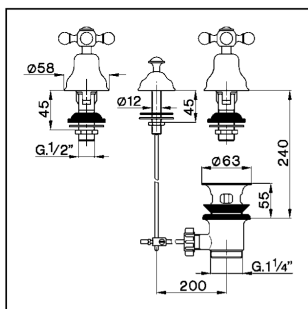

Combinación bidé 3 agujeros ARCANA CERAMIC_AC001210

cisal

AC 00121

- Combinazione bidet
- Bidet mixer
- Bidetbatterie - 3 Loch -
- Mélangeur bidet