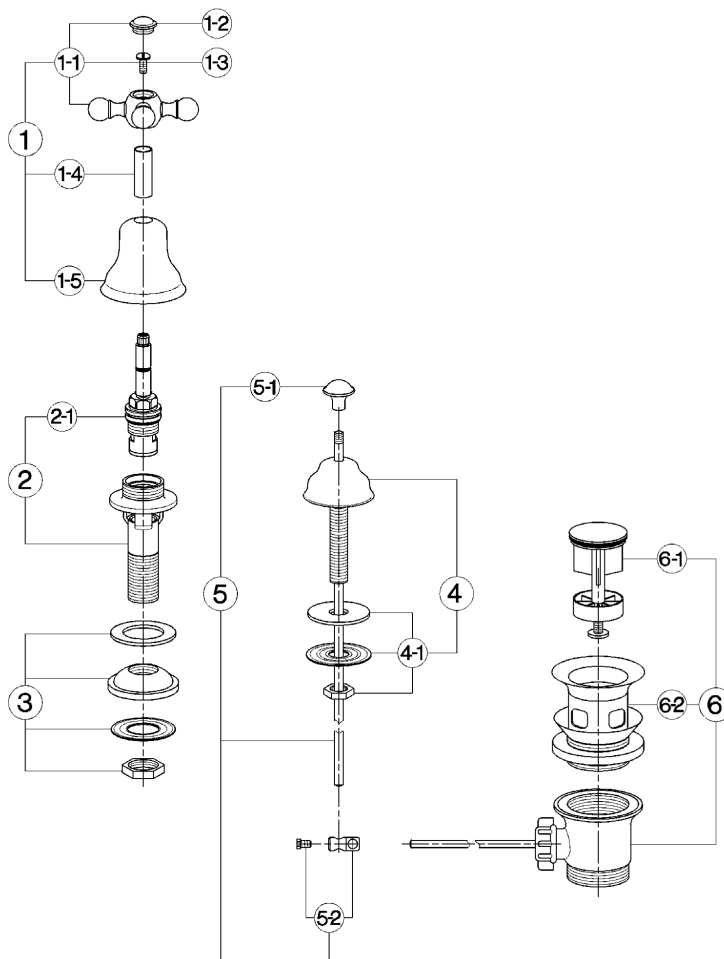

CARACTERÍSTICAS

Combinación bidé 3 agujeros ARCANA CERAMIC_AC001210

cisal

AC 00121

- Combinazione bidet
- Bidet mixer
- Bidetbatterie - 3 Loch -
- Mélangeur bidet

NR.	DESCRIZIONE DESCRIPTION BESCHREIBUNG DESCRIPTION	N. CODICE CODE NO. WERKSNR. NR. CODE	NR.	DESCRIZIONE DESCRIPTION BESCHREIBUNG DESCRIPTION	N. CODICE CODE NO. WERKSNR. NR. CODE	NR.	DESCRIZIONE DESCRIPTION BESCHREIBUNG DESCRIPTION	N. CODICE CODE NO. WERKSNR. NR. CODE
1	Maniglia con cappuccio "AR" Handle with escutcheon "AR" Griff + Abdeckkappe "AR" Crosillon + rosace "AR"	ZZ 90093 0	2	Rubinetto bidet "AC" Bidet tap "AC" Bidetventil "AC" Robinet bidet "AC"	ZZ 92827 0	5-1	Pomolo per scarico automatico "AR" Knob for pop-up rod "AR" Zugknopf f/Abflussgarn. "AR" Pomneau - lige "AR"	ZZ 92624 0
1-1	Maniglia "AR" con vite e placchetta Handle with screw and plate "AR" Griff "AR" mit Schraube und Abdeckkappe Crosillon avec vis et plaquette "AR"	ZZ 90307 0	2-1	Vitone ceramico DX per batterie "AC" Ceramic headvalve 1/2" right "AC"-long Keramikoberteil 1/2"-rechts- "AC"-lang Tête céramique 1/2" droite "AC"- longue	ZZ 92859 0	5-2	Morsetto astina scarico automatico Ø6,2 Connection for pop-up rod Ø6,2 Gelenkstueck f/Zugstange Ø6,2 Jonction x lige vidage Ø6,2	ZZ 92622 0
1-2	Placchetta a vite maniglia "AR" Cap for handle "AR" Abdeckkappe "AR" Griff Plaque cache - vis et crosis. "AR"	ZZ 92617 0	3	Set installazione rubinetto bidet Installation set bidet tap Befestigungsset "AR" Bidet Set installation bidet "AR"	ZZ 92746 0	6	Scarico automatico 1" 1/4 sabbiato Pop-up waste 1" 1/4 Abflussgarnitur 1" 1/4 Vidage automat. 1" 1/4	ZZ 92754 0
1-3	Vite M.4,5x10 lb. te. zigrinata Screw M.4,5x10 Schraube M.4,5x10 Vis M.4,5x10	ZZ 92609 0	4	Centrale bidet "AR" Rod set for bidet "AR" Zugstange Set "AR" Bidet Tige set - bidet "AR"	ZZ 90137 0	6-1	Tappo completo scarico automatico 1" 1/4 Plug for pop-up waste 1" 1/4 Stoepfen f/Abflußg. kopf 1" 1/4 Bonde - vidage 1" 1/4	ZZ 92925 0
1-4	Tubetto copipiesta "AR" H.31 Tube "AR" H.31 Abdeckkappe Oberteil "AR" H.31 Tube couvre-fêto "AR" H.31	ZZ 92620 0	4-1	Set installazione centrale combinazione bidet Installation set bidet mixer Befestigungsset Set installation	ZZ 92786 0	6-2	Piletta per scarico automatico 1" 1/4 Waste for bath drain 1" 1/4 Abfluß f/Abflussgarnitur 1" 1/4 Crépine pour vidage 1" 1/4	ZZ 92924 0
1-5	Cappuccio a campana "AR" Escutcheon "AR" Abdeckkappe "AR" Rosace "AR"	ZZ 92598 0	5	Astina scarico completa Ø6 Rod Ø6 Zugstange Ø6 Tige Ø6	ZZ 92759 0			