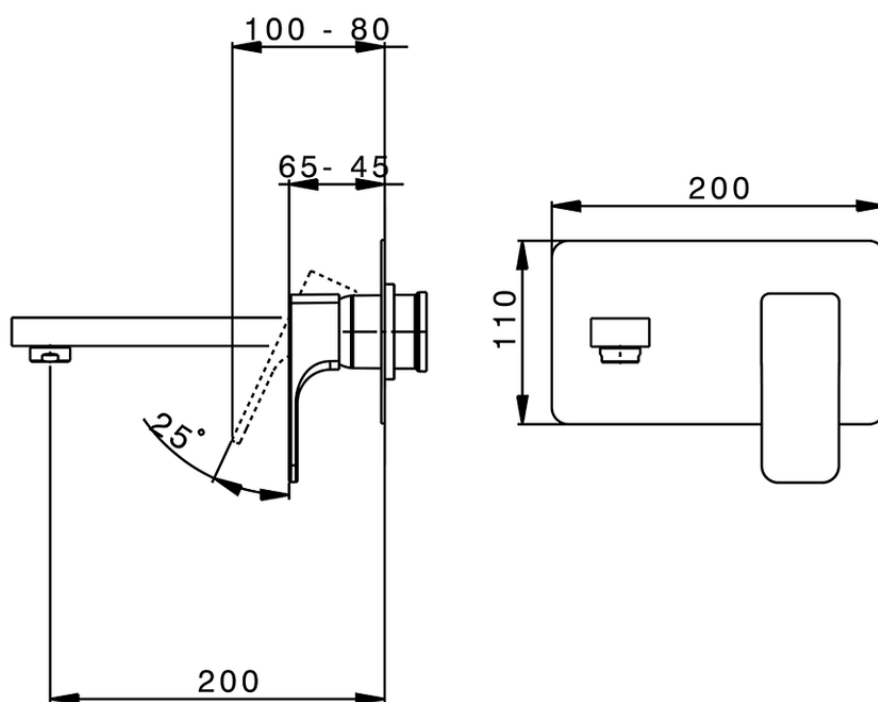

Parte externa monomando lavabo de pared CUBIC_CU005512

CU005512

<https://es.cisal.it/parte-externa-monomando-lavabo-de-pared-cubic-cu005512>

2026-05-01