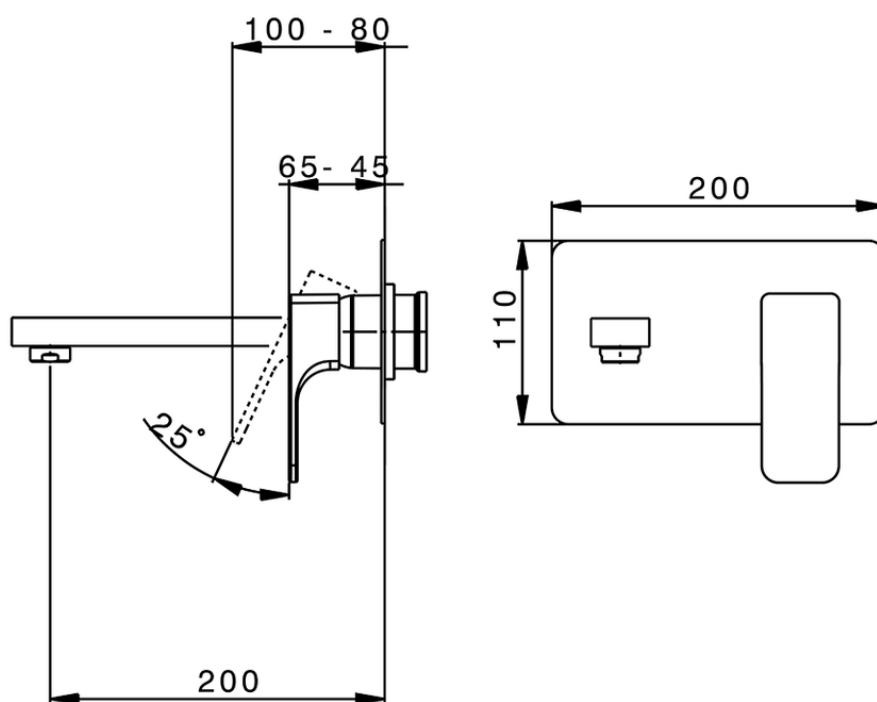

Parte externa monomando lavabo de pared CUBIC_CU005512

CU005512

<https://es.cisal.it/parte-externa-monomando-lavabo-de-pared-cubic-cu005512>

2026-06-24