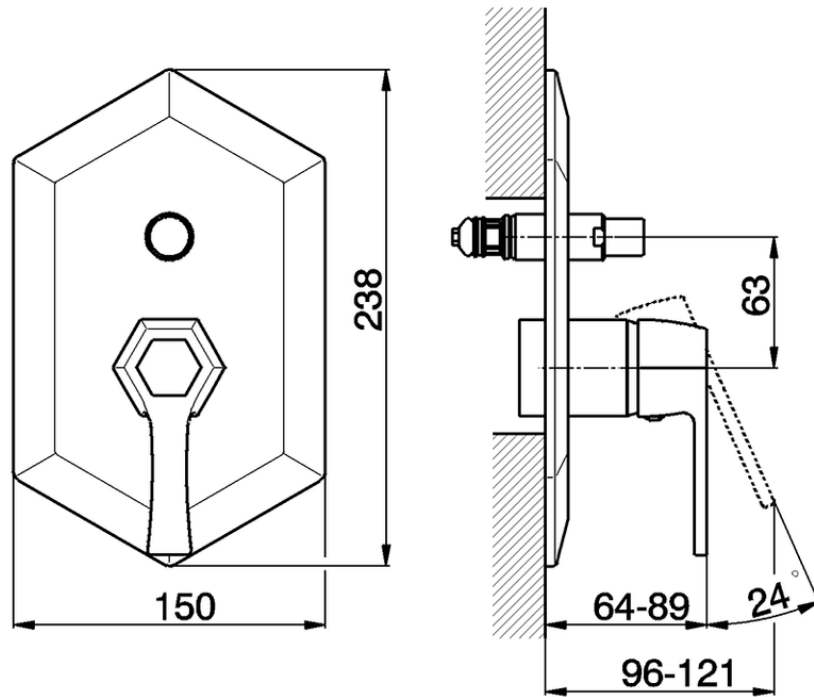

Parte externa monomando baño/ducha empotrado CHERIE_CH002100

CH002100

<https://es.cisal.it/parte-externa-monomando-bano-ducha-empotrado-cheriech002100>

Piastra/Plate/Plaque/Platte/Placa
2-3mm: XX 25-55 YY 72-102
10mm: XX 15-40 YY 62-87

ZA004210

<https://es.cisal.it/parte-empotrada-monomando-bano-ducha-empotradoza004210>

2024-11-01