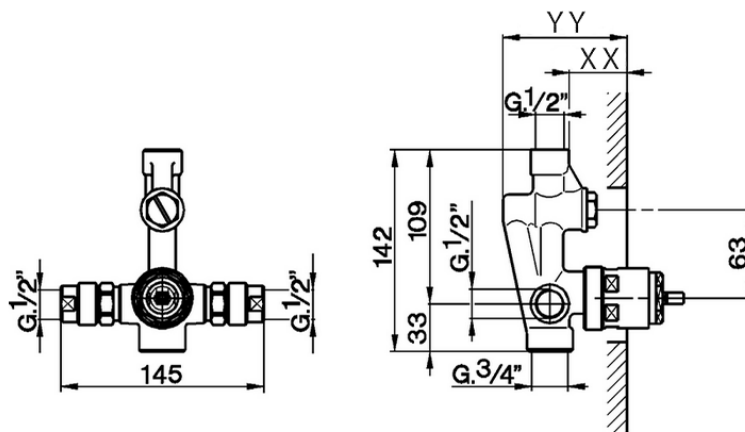

Parte externa monomando baño/ducha empotrado CHERIE_CH002100

CH002100

<https://es.cisal.it/parte-externa-monomando-bano-ducha-empotrado-cheriech002100>

Piastra/Plate/Plaque/Platte/Placa
2-3mm: XX 25-55 YY 72-102
10mm: XX 15-40 YY 62-87

ZA004210

<https://es.cisal.it/parte-empotrada-monomando-bano-ducha-empotradoza004210>

2024-11-01