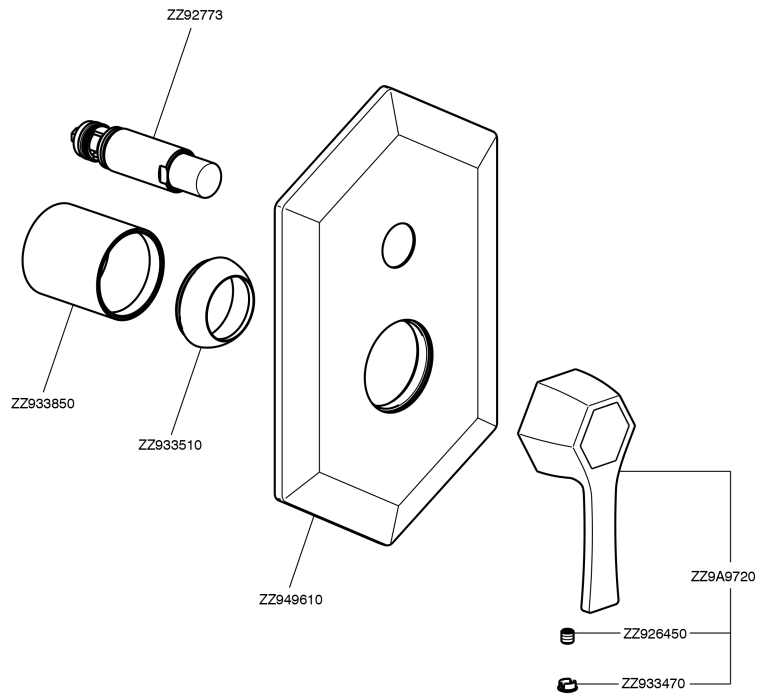

Parte externa monomando baño/ducha empotrado CHERIE_CH002100

CH002100

<https://es.cisal.it/parte-externa-monomando-bano-ducha-empotrado-cheriech002100>

Parte empotrada monomando baño/ducha EMPOTRADO_ZA004210

ZA004210

<https://es.cisal.it/parte-empotrada-monomando-bano-ducha-empotradoza004210>

2024-11-01