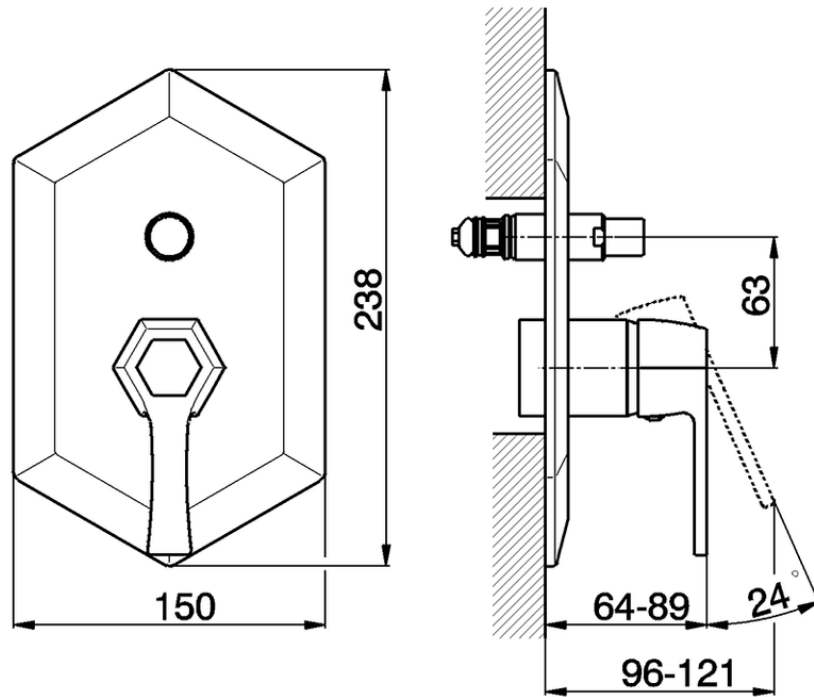

Parte externa monomando baño/ducha empotrado CHERIE_CH002100

CH002100

<https://es.cisal.it/parte-externa-monomando-bano-ducha-empotrado-cheriech002100>

Piastra/Plate/Plaque/Platte/Placa
 2-3mm: XX 25-55 YY 72-102
 10mm: XX 15-40 YY 62-87

ZA004210

<https://es.cisal.it/parte-empotrada-monomando-bano-ducha-empotradoza004210>

2024-11-01