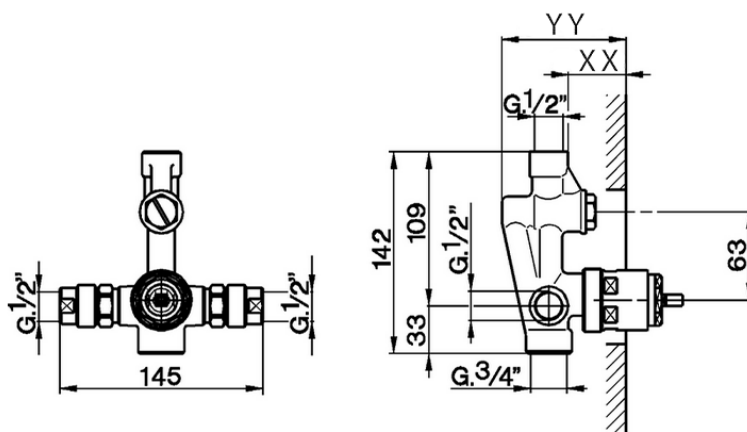

Parte externa monomando baño/ducha empotrado CHERIE_CH002100

CH002100

<https://es.cisal.it/parte-externa-monomando-bano-ducha-empotrado-cheriech002100>

Piastra/Plate/Plaque/Platte/Placa
 2-3mm: XX 25-55 YY 72-102
 10mm: XX 15-40 YY 62-87

ZA004210

<https://es.cisal.it/parte-empotrada-monomando-bano-ducha-empotradoza004210>

2024-11-01