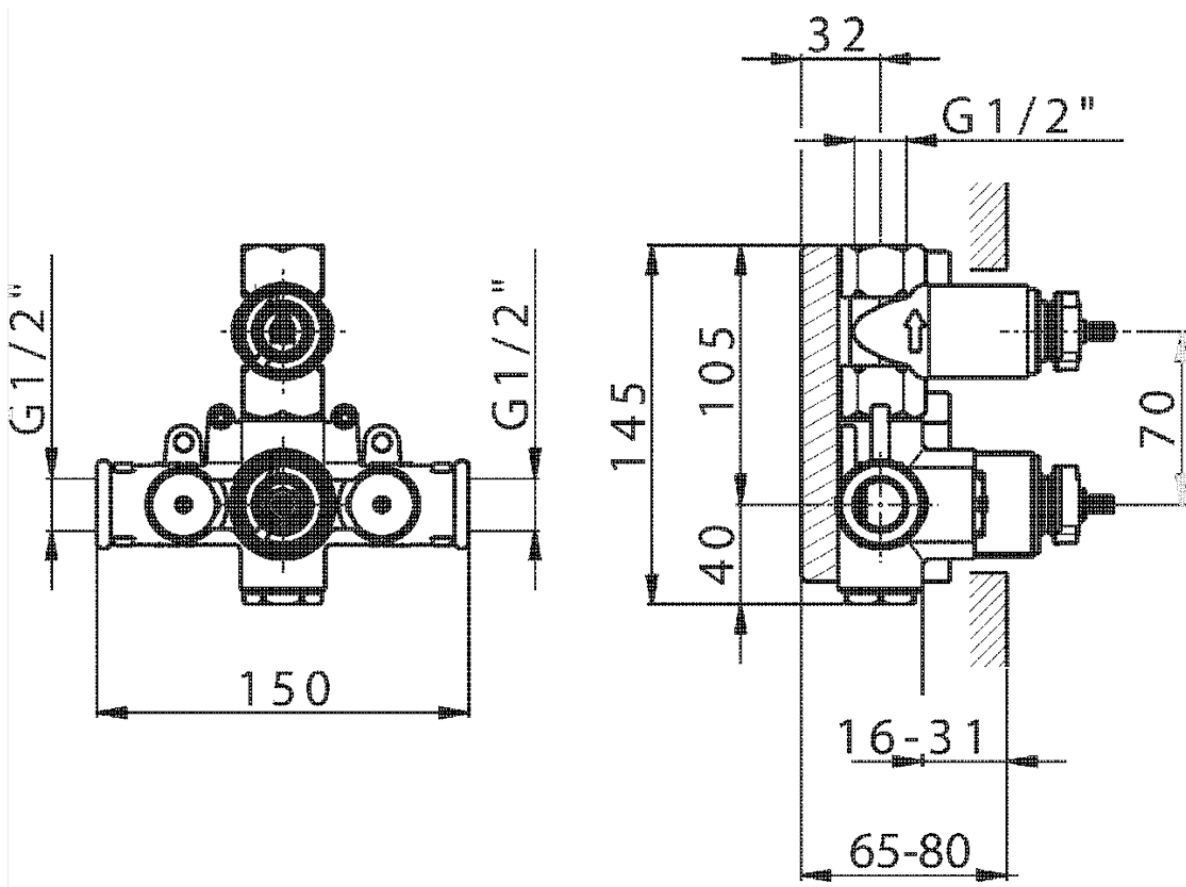

## Parte externa termostático ducha emp. 1 salida ARCANA TOSCANA\_TS007280

TS007280

<https://es.cisal.it/parte-externa-termostatico-ducha-emp-1-salida-arcana-toscana-ts007280>

ZA007281

<https://es.cisal.it/parte-empotrada-termostatico-ducha-1-salida-empotrado-za007281>