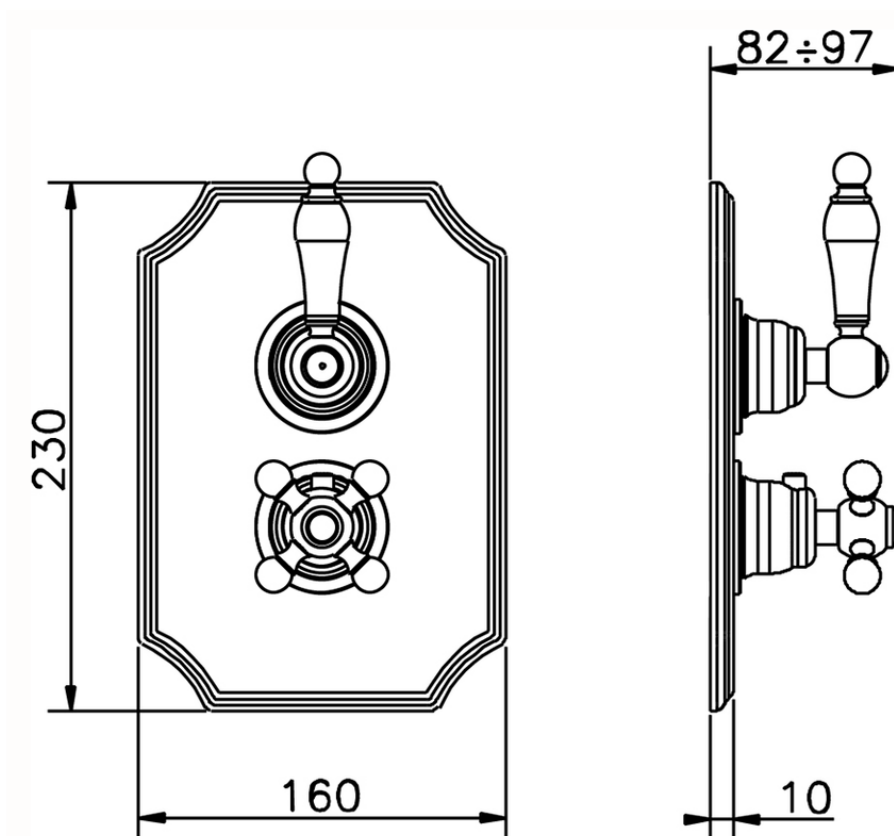

Parte externa termostático ducha emp. 1 salida ARCANA TOSCANA_TS007280

TS007280

<https://es.cisal.it/parte-externa-termostatico-ducha-emp-1-salida-arcana-toscana-ts007280>

ZA007281

<https://es.cisal.it/parte-empotrada-termostatico-ducha-1-salida-empotrado-za007281>