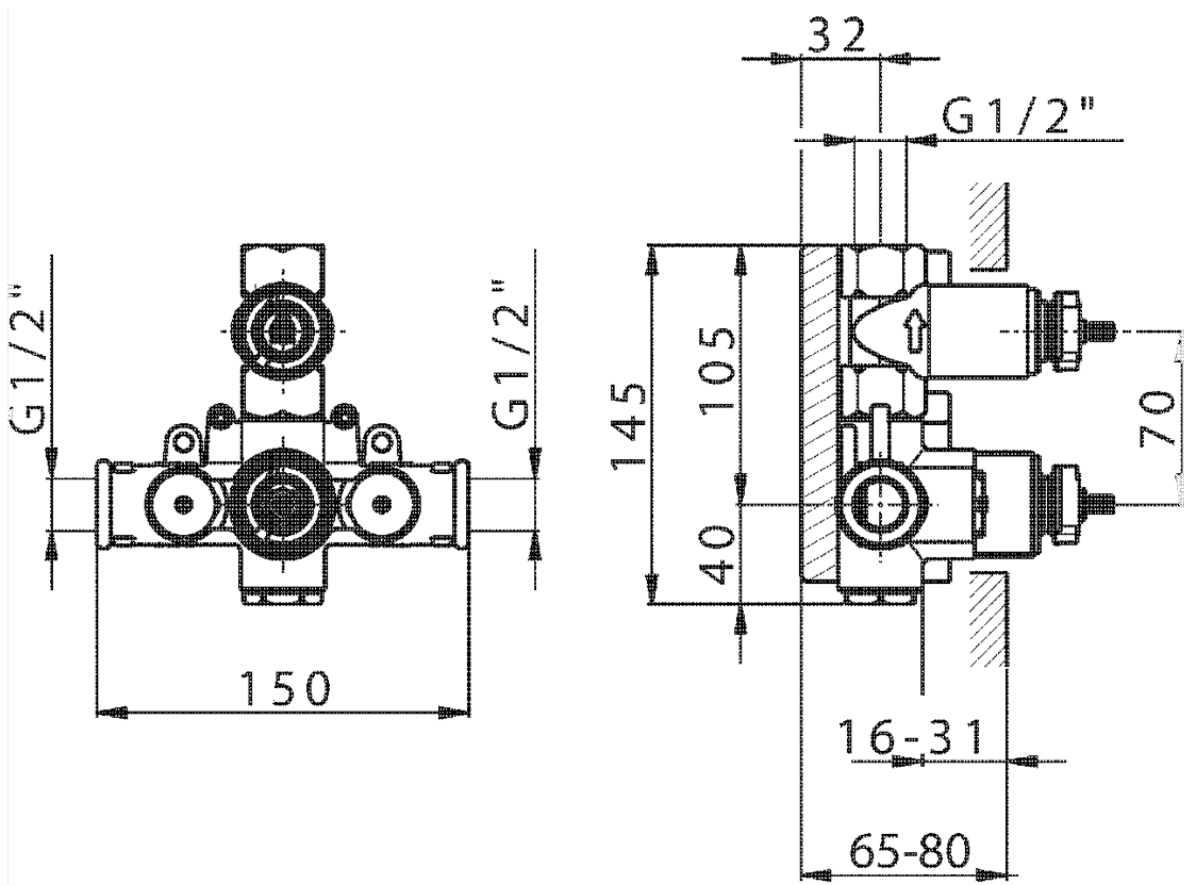

Parte externa termostático ducha emp. 1 salida ARCANA TOSCANA_TS007280

TS007280

<https://es.cisal.it/parte-externa-termostatico-ducha-emp-1-salida-arcana-toscana-ts007280>

ZA007281

<https://es.cisal.it/parte-empotrada-termostatico-ducha-1-salida-empotrado-za007281>