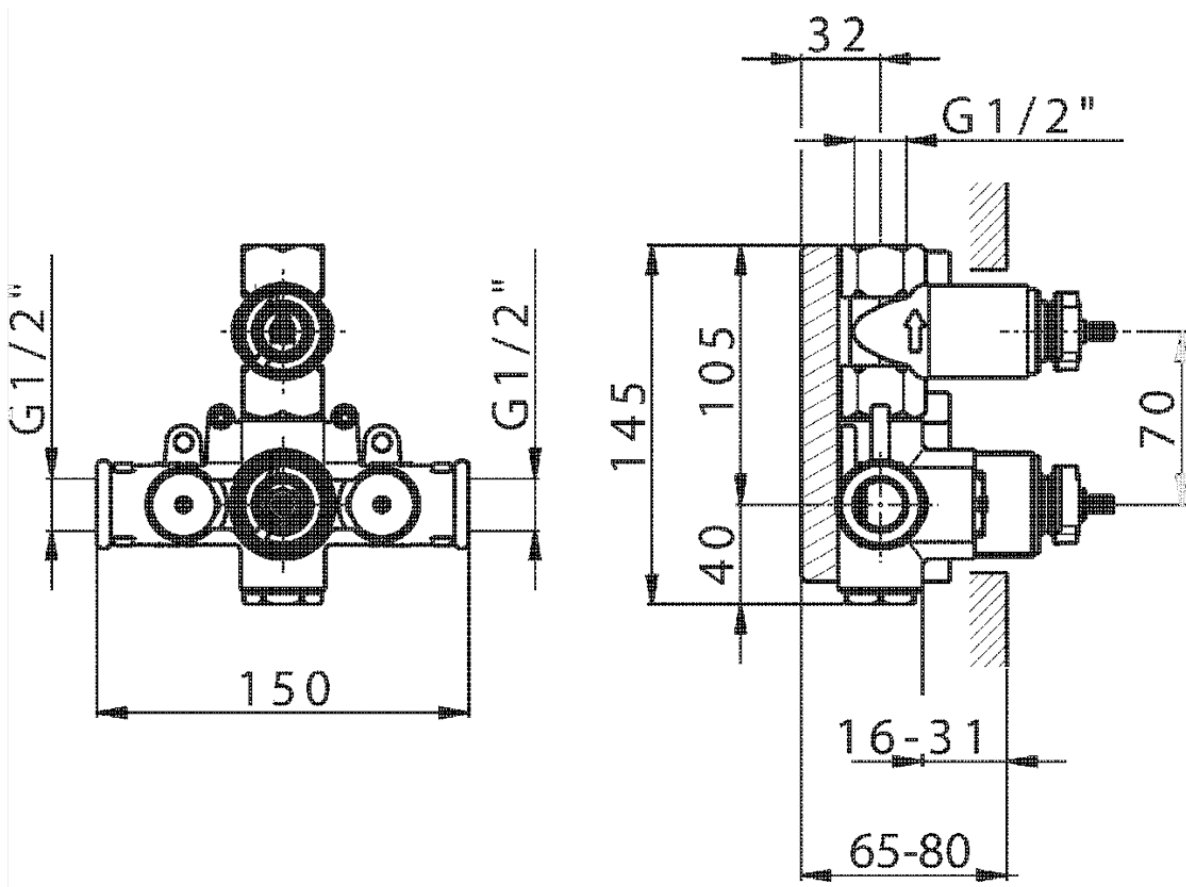

Parte externa termostático ducha emp. 1 salida ARCANA TOSCANA_TS007280

TS007280

<https://es.cisal.it/parte-externa-termostatico-ducha-emp-1-salida-arcana-toscana-ts007280>

ZA007281

<https://es.cisal.it/parte-empotrada-termostatico-ducha-1-salida-empotrado-za007281>