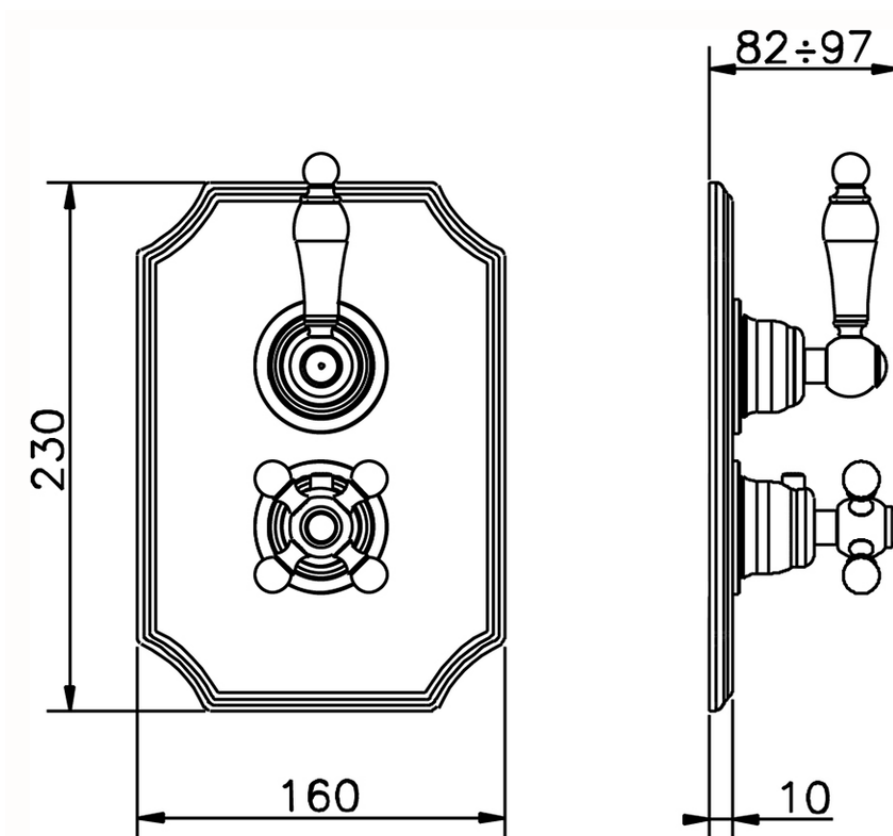

Parte externa termostático ducha emp. 1 salida ARCANA TOSCANA_TS007280

TS007280

<https://es.cisal.it/parte-externa-termostatico-ducha-emp-1-salida-arcana-toscana-ts007280>

ZA007281

<https://es.cisal.it/parte-empotrada-termostatico-ducha-1-salida-empotrado-za007281>