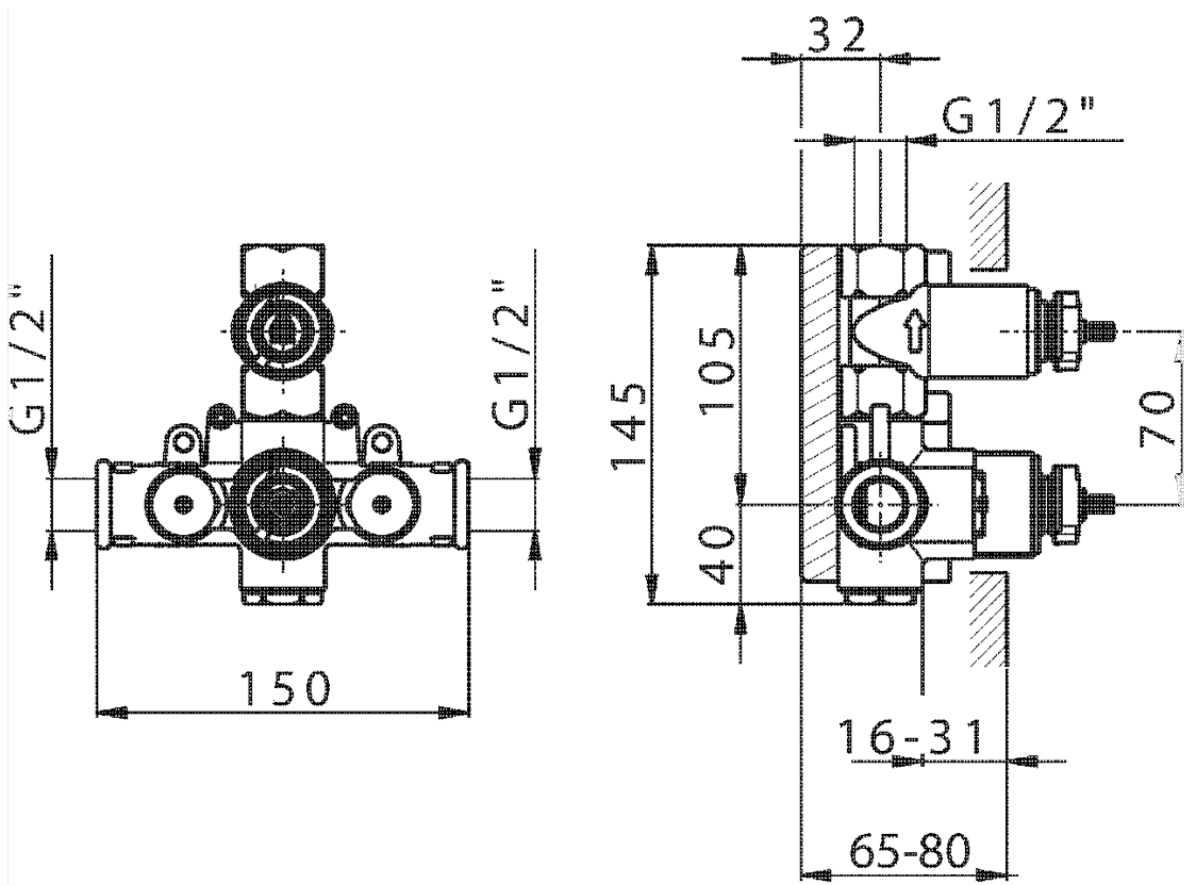

## Parte externa termostático ducha emp. 1 salida ARCANA TOSCANA\_TS007280

TS007280

<https://es.cisal.it/parte-externa-termostatico-ducha-emp-1-salida-arcana-toscana-ts007280>

ZA007281

<https://es.cisal.it/parte-empotrada-termostatico-ducha-1-salida-empotrado-za007281>