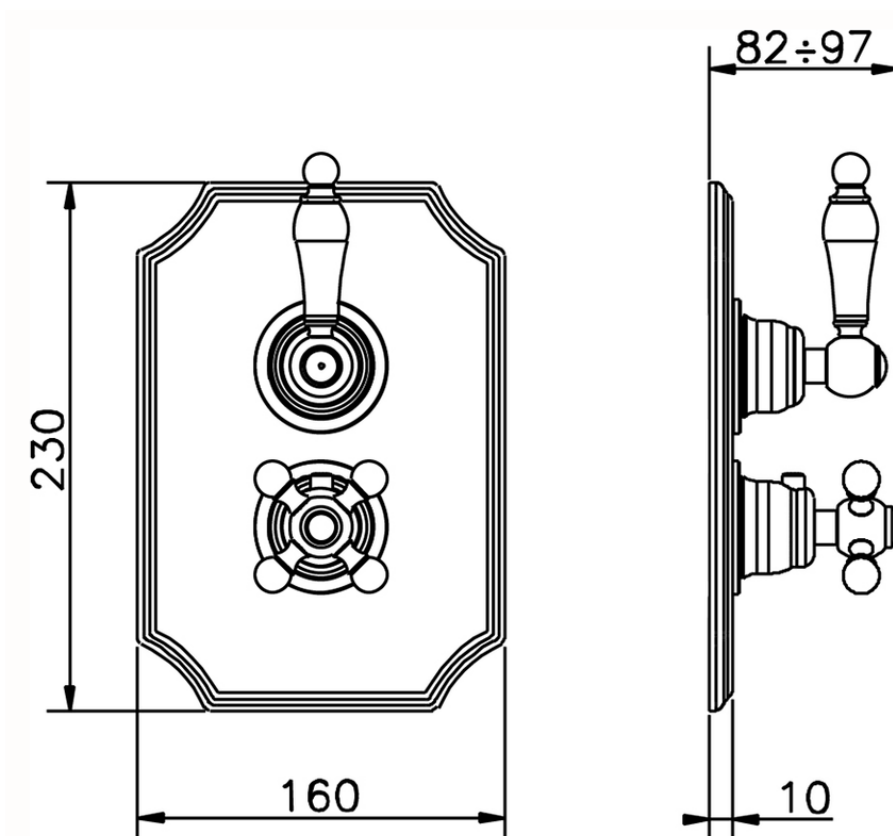

## Parte externa termostático ducha emp. 1 salida ARCANA TOSCANA\_TS007280

TS007280

<https://es.cisal.it/parte-externa-termostatico-ducha-emp-1-salida-arcana-toscana-ts007280>

ZA007281

<https://es.cisal.it/parte-empotrada-termostatico-ducha-1-salida-empotrado-za007281>