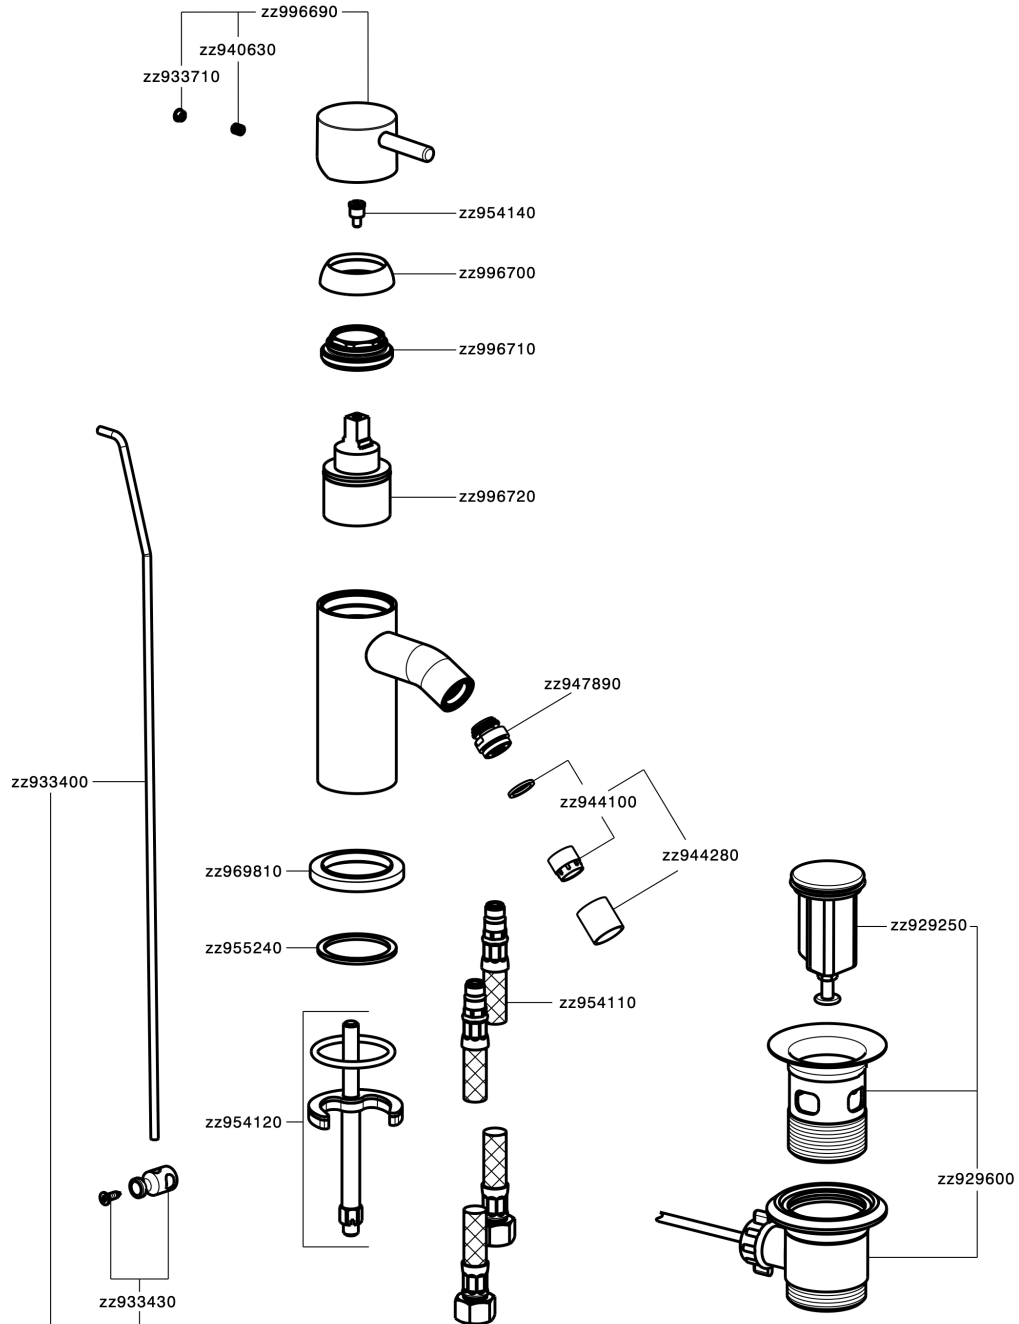

Bidé monomando NUOVA LESS_LN000550

LN000550

<https://es.cisal.it/bide-monomando-nuova-less-ln000550>

2026-06-14