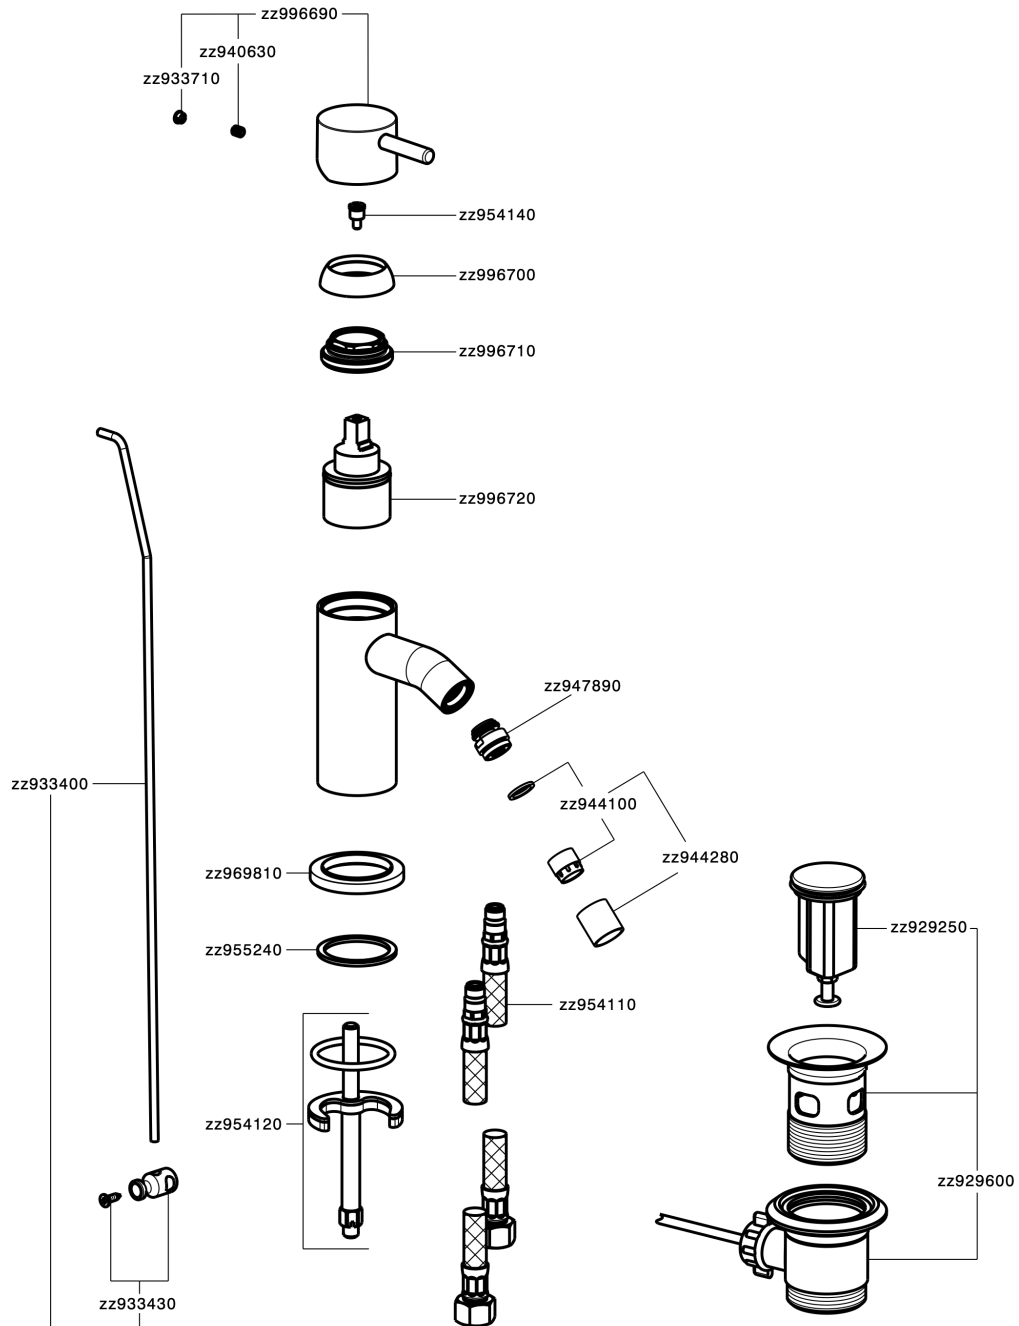

Bidé monomando NUOVA LESS_LN000550

LN000550

<https://es.cisal.it/bide-monomando-nuova-less-ln000550>

2026-04-29