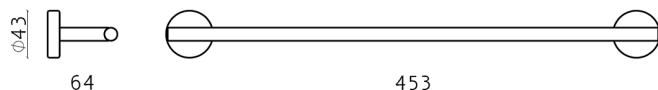

Toallero XION_XI090105

MODELO **XI090105**

Toallero,Inox AISI 304

ACABADOS DISPONIBLES

 **D1** D1 Inox Cepillado

CARACTERÍSTICAS

2026-05-01