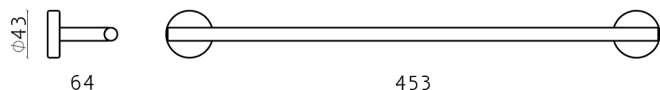

Toallero XION_XI090105

MODELO **XI090105**

Toallero,Inox AISI 304

ACABADOS DISPONIBLES

 **D1** D1 Inox Cepillado

CARACTERÍSTICAS

2026-06-15