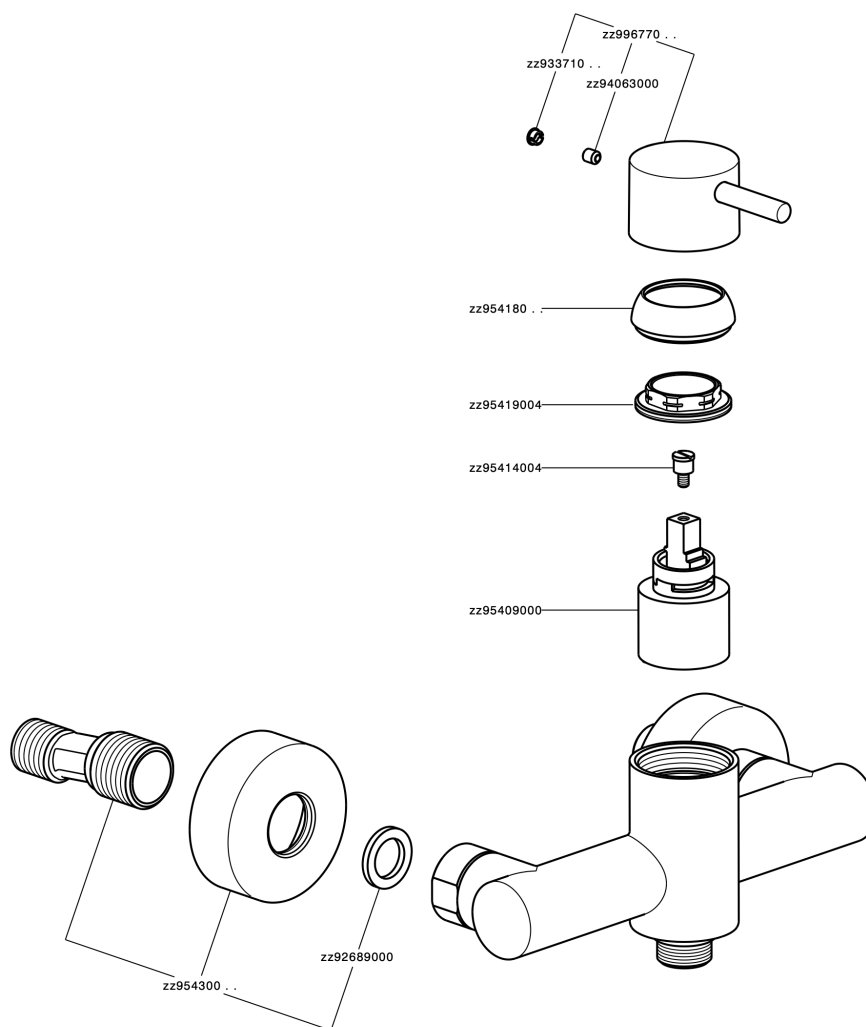

Ducha monomando NUOVA LESS_LN000440

LN000440

<https://es.cisal.it/ducha-monomando-nuova-less-ln000440>

2026-04-30