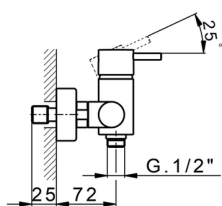

## Ducha monomando NUOVA LESS\_LN000440

MODELO **LN000440**

Ducha monomando, sin conjunto ducha, conexión para flexible 1/2" M

### CARACTERÍSTICAS

Recambio Cartucho **ZZ95409000**

**Cartucho Monomando 35 mm**