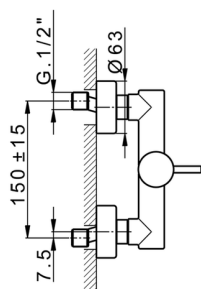

## Ducha monomando NUOVA LESS\_LN000440

MODELO **LN000440**

Ducha monomando, sin conjunto ducha, conexión para flexible 1/2" M

### CARACTERÍSTICAS

Recambio Cartucho **ZZ95409000**

**Cartucho Monomando 35 mm**