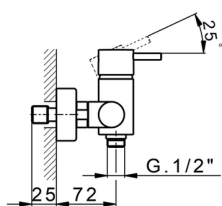

## Ducha monomando NUOVA LESS\_LN000440

MODELO **LN000440**

Ducha monomando, sin conjunto ducha, conexión para flexible 1/2" M

ACABADOS DISPONIBLES

-  **21** 21 Cromo
-  **2F** 2F Niquel Cepillado
-  **40** 40 Negro Mate
-  **4Q** 4Q Blanco Mate

CARACTERÍSTICAS

Recambio Cartucho **ZZ95409000**

**Cartucho Monomando 35 mm**

### EcoStop

La función EcoStop limita el caudal del agua aproximadamente el 50% de la salida máxima con una leve resistencia en la maneta. Basta con empujar ligeramente más allá de la mitad del tope sólo cuando se requiera la salida máxima de agua. Esto permitirá ahorrar hasta un 50% de agua.