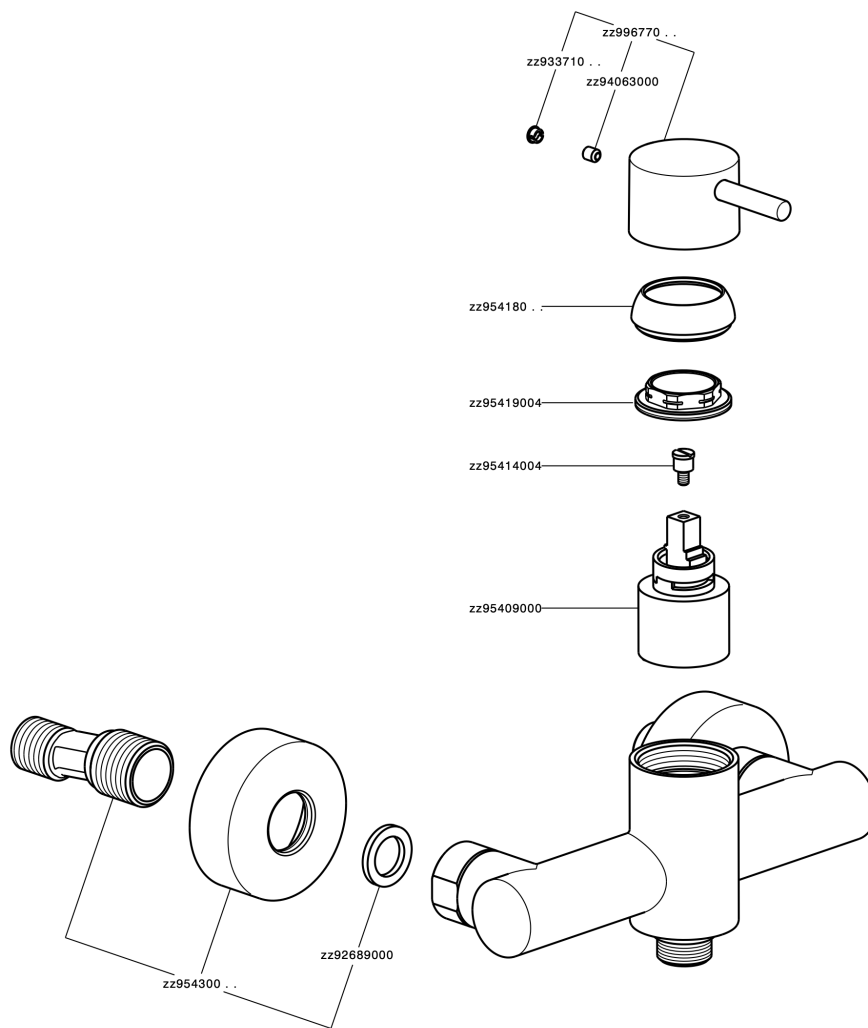

Ducha monomando NUOVA LESS_LN000440

LN000440

<https://es.cisal.it/ducha-monomando-nuova-less-ln000440>

2026-04-30