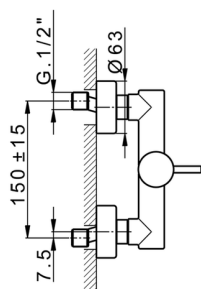

## Ducha monomando NUOVA LESS\_LN000440

MODELO **LN000440**

Ducha monomando, sin conjunto ducha, conexión para flexible 1/2" M

ACABADOS DISPONIBLES

-  **21** 21 Cromo
-  **2F** 2F Niquel Cepillado
-  **40** 40 Negro Mate
-  **4Q** 4Q Blanco Mate

CARACTERÍSTICAS

Recambio Cartucho **ZZ95409000**

**Cartucho Monomando 35 mm**

### EcoStop

La función EcoStop limita el caudal del agua aproximadamente el 50% de la salida máxima con una leve resistencia en la maneta. Basta con empujar ligeramente más allá de la mitad del tope sólo cuando se requiera la salida máxima de agua. Esto permitirá ahorrar hasta un 50% de agua.