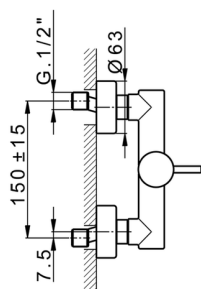

Ducha monomando NUOVA LESS_LN000440

MODELO **LN000440**

Ducha monomando, sin conjunto ducha, conexión para flexible 1/2" M

ACABADOS DISPONIBLES

-  **21** 21 Cromo
-  **2F** 2F Niquel Cepillado
-  **40** 40 Negro Mate
-  **4Q** 4Q Blanco Mate

CARACTERÍSTICAS

Recambio Cartucho **ZZ95409000**

Cartucho Monomando 35 mm

EcoStop

La función EcoStop limita el caudal del agua aproximadamente el 50% de la salida máxima con una leve resistencia en la maneta. Basta con empujar ligeramente más allá de la mitad del tope sólo cuando se requiera la salida máxima de agua. Esto permitirá ahorrar hasta un 50% de agua.