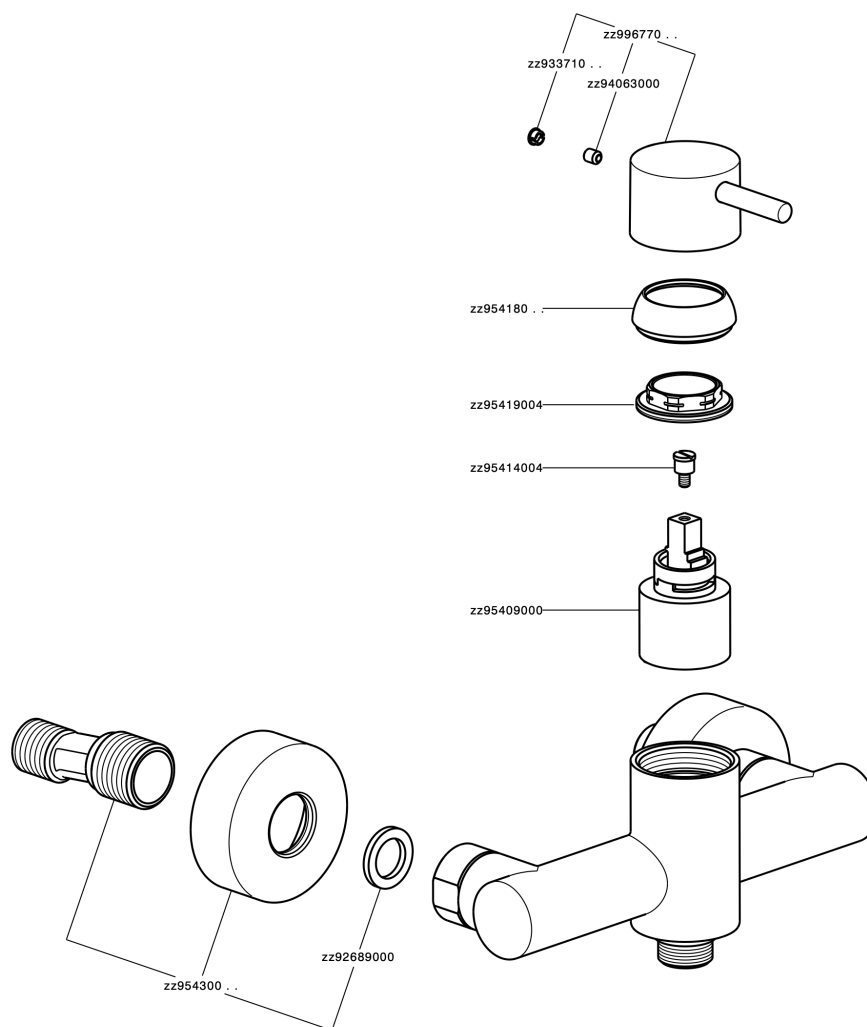

Ducha monomando NUOVA LESS_LN000440

LN000440

<https://es.cisal.it/ducha-monomando-nuova-less-ln000440>

2026-04-29