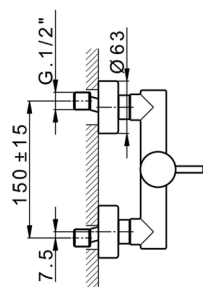

## Ducha monomando NUOVA LESS\_LN000440

MODELO **LN000440**

Ducha monomando, sin conjunto ducha, conexión para flexible 1/2" M

### CARACTERÍSTICAS

Recambio Cartucho **ZZ95409000**

**Cartucho Monomando 35 mm**