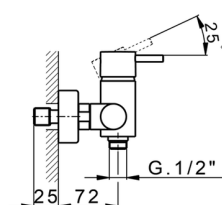

## Ducha monomando NUOVA LESS\_LN000440

MODELO **LN000440**

Ducha monomando, sin conjunto ducha, conexión para flexible 1/2" M

### CARACTERÍSTICAS

Recambio Cartucho **ZZ95409000**

**Cartucho Monomando 35 mm**