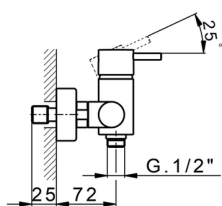

Ducha monomando NUOVA LESS_LN000440

MODELO **LN000440**

Ducha monomando, sin conjunto ducha, conexión para flexible 1/2" M

ACABADOS DISPONIBLES

-  **21** 21 Cromo
-  **2F** 2F Niquel Cepillado
-  **40** 40 Negro Mate
-  **4Q** 4Q Blanco Mate

CARACTERÍSTICAS

Recambio Cartucho **ZZ95409000**

Cartucho Monomando 35 mm

EcoStop

La función EcoStop limita el caudal del agua aproximadamente el 50% de la salida máxima con una leve resistencia en la maneta. Basta con empujar ligeramente más allá de la mitad del tope sólo cuando se requiera la salida máxima de agua. Esto permitirá ahorrar hasta un 50% de agua.