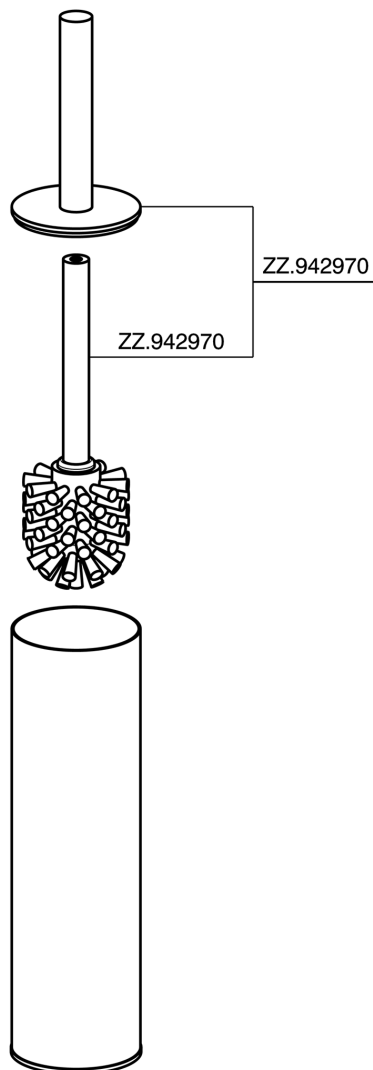

Escobillero ACCESORIOS BAÑO_SY090650

MODELO **SY090650**

Escobillero

ACABADOS DISPONIBLES

-  **21** 21 Cromo
-  **2B** 2B Niquel Brillo
-  **2F** 2F Niquel Cepillado
-  **2P** 2P Oro Rosa
-  **2Q** 2Q Black Titanium
-  **40** 40 Negro Mate
-  **4Q** 4Q Blanco Mate

CARACTERÍSTICAS

Escobillero ACCESORIOS BAÑO_SY090650

SY090650

<https://es.cisal.it/escobillero-accesorios-bano-sy090650>

2024-12-22