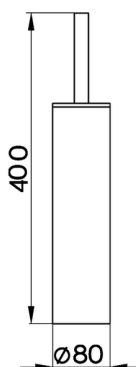

Escobillero ACCESORIOS BAÑO_SY090650

MODELO **SY090650**

Escobillero

ACABADOS DISPONIBLES

-  **21** 21 Cromo
-  **2B** 2B Niquel Brillo
-  **2F** 2F Niquel Cepillado
-  **2P** 2P Oro Rosa
-  **2Q** 2Q Black Titanium
-  **40** 40 Negro Mate
-  **4Q** 4Q Blanco Mate

CARACTERÍSTICAS

Escobillero ACCESORIOS BAÑO_SY090650

SY090650

<https://es.cisal.it/escobillero-accesorios-bano-sy090650>

2024-12-22