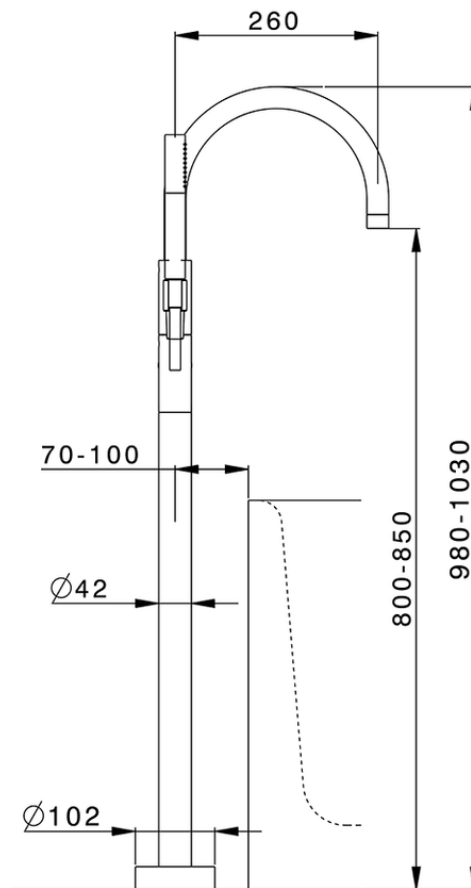

Parte externa monomando bañera de suelo SLIM_SM014200

SM014200

<https://es.cisal.it/parte-externa-monomando-banera-de-suelo-slim-sm014200>

ZA004510

<https://es.cisal.it/parte-empotrada-monomando-free-standing-empotrado-za004510>