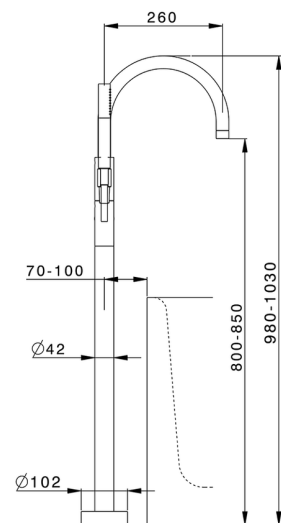

Parte externa monomando bañera de suelo SLIM_SM014200

MODELO **SM014200**

Parte externa monomando bañera de suelo, soporte duchita sobre columna, duchita una función minimal de Latón, flexible liso SUPREME 150 cm, para art.ZA004510

ACABADOS DISPONIBLES

-  **21** 21 Cromo
-  **2B** 2B Niquel Brillo
-  **40** 40 Negro Mate
-  **4Q** 4Q Blanco Mate

CARACTERÍSTICAS

Recambio Cartucho **ZZ95409000**

Cartucho Monomando 35 mm

Instalación **Empotrado**

Empotrado 1 **ZA004510**

EcoStop

La función EcoStop limita el caudal del agua aproximadamente el 50% de la salida máxima con una leve resistencia en la maneta. Basta con empujar ligeramente más allá de la mitad del tope sólo cuando se requiera la salida máxima de agua. Esto permitirá ahorrar hasta un 50% de agua.

Parte externa monomando bañera de suelo SLIM_SM014200

SM014200

<https://es.cisal.it/parte-externa-monomando-banera-de-suelo-slim-sm014200>

Parte empotrada monomando free-standing EMPOTRADO_ZA004510

MODELO **ZA004510**