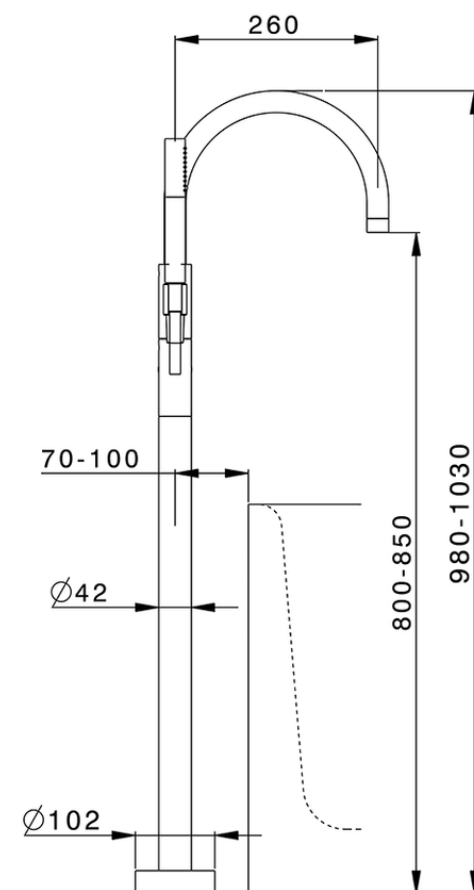

**Parte externa monomando bañera de suelo SLIM\_SM014200**

SM014200

<https://es.cisal.it/parte-externa-monomando-banera-de-suelo-slim-sm014200>

ZA004510

<https://es.cisal.it/parte-empotrada-monomando-free-standing-empotrado-za004510>