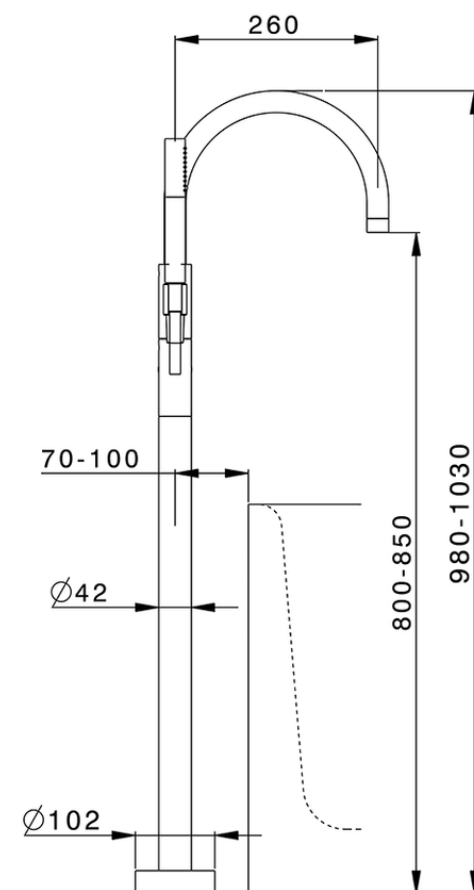

Parte externa monomando bañera de suelo SLIM_SM014200

SM014200

<https://es.cisal.it/parte-externa-monomando-banera-de-suelo-slim-sm014200>

ZA004510

<https://es.cisal.it/parte-empotrada-monomando-free-standing-empotrado-za004510>