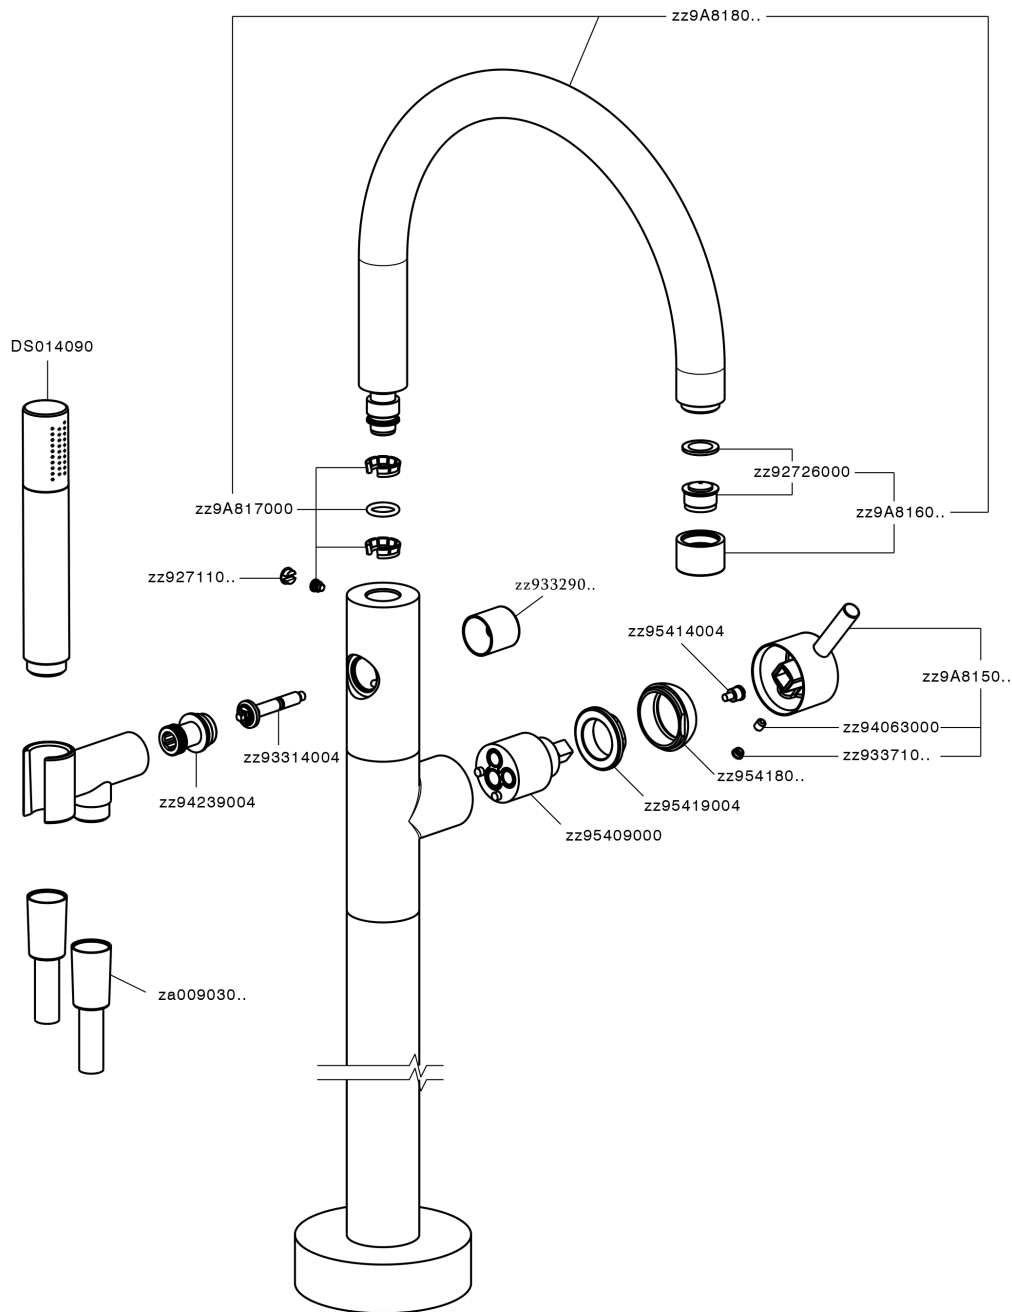

Parte externa monomando bañera de suelo SLIM_SM014200

SM014200

<https://es.cisal.it/parte-externa-monomando-banera-de-suelo-slim-sm014200>

Parte empotrada monomando free-standing EMPOTRADO_ZA004510

ZA004510

<https://es.cisal.it/parte-empotrada-monomando-free-standing-empotrado-za004510>

2026-05-02