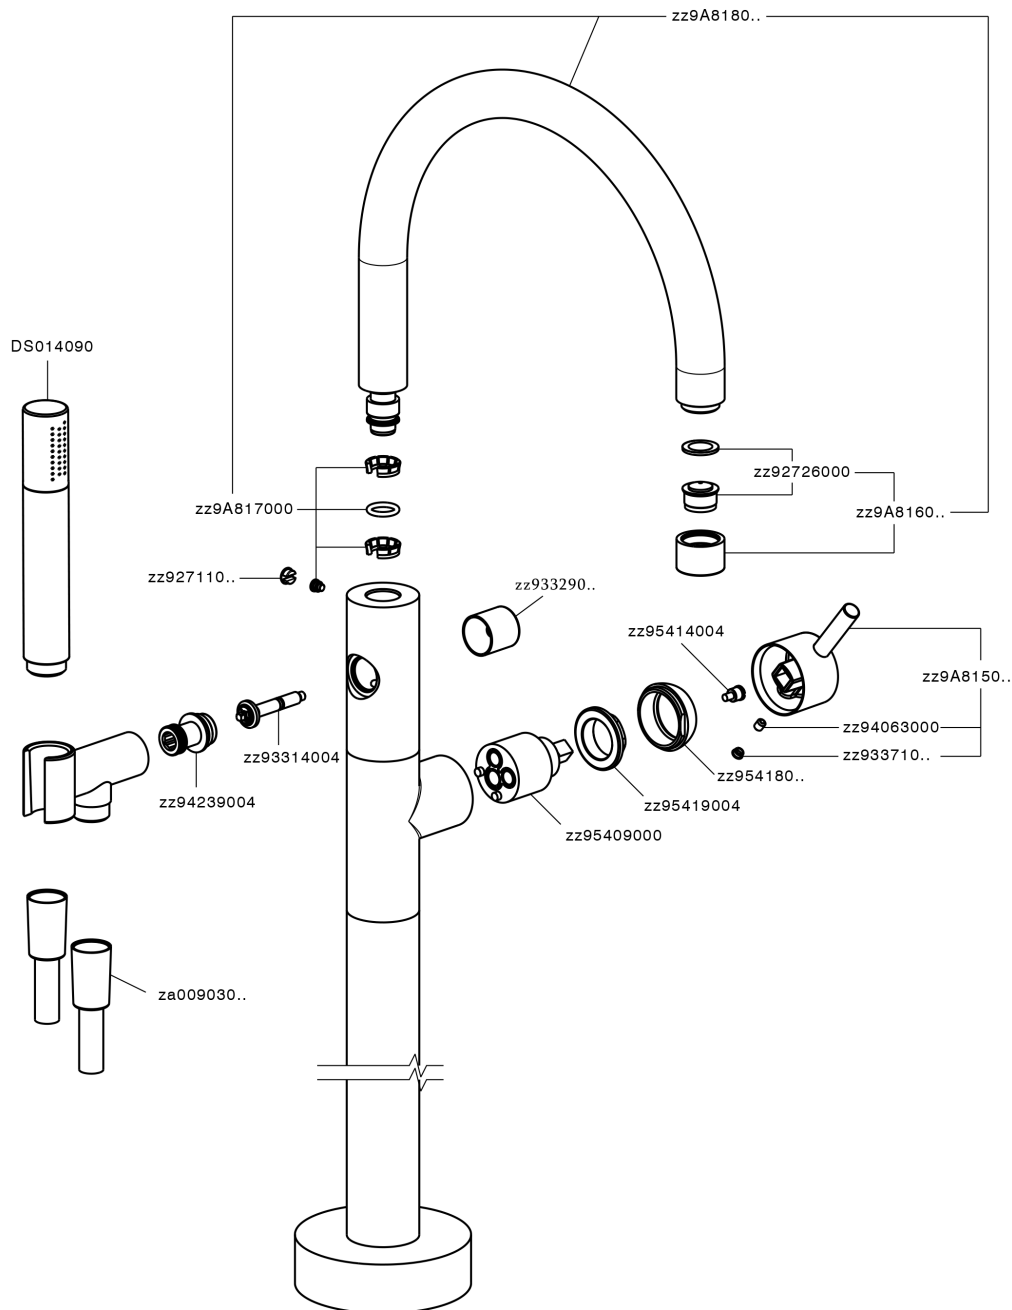

## Parte externa monomando bañera de suelo SLIM\_SM014200

MODELO **SM014200**

Parte externa monomando bañera de suelo, soporte duchita sobre columna, duchita una función minimal de Latón, flexible liso SUPREME 150 cm, para art.ZA004510

### CARACTERÍSTICAS

Recambio Cartucho **ZZ95409000**

**Cartucho Monomando 35 mm**

Instalación **Empotrado**

Empotrado 1 **ZA004510**

### EcoStop

La función EcoStop limita el caudal del agua aproximadamente el 50% de la salida máxima con una leve resistencia en la maneta. Basta con empujar ligeramente más allá de la mitad del tope sólo cuando se requiera la salida máxima de agua. Esto permitirá ahorrar hasta un 50% de agua.

## Parte empotrada monomando free-standing EMPOTRADO\_ZA004510

MODELO **ZA004510**

Parte empotrada monomando free-standing

ACABADOS DISPONIBLES

 **04** 04 Sin acabado

CARACTERÍSTICAS

Empotrado **1**

2026-05-02