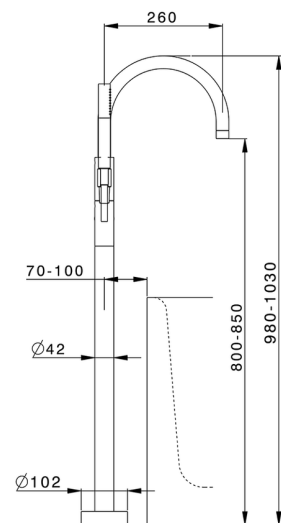

## Parte externa monomando bañera de suelo SLIM\_SM014200

MODELO **SM014200**

Parte externa monomando bañera de suelo, soporte duchita sobre columna, duchita una función minimal de Latón, flexible liso SUPREME 150 cm, para art.ZA004510

### CARACTERÍSTICAS

Recambio Cartucho **ZZ95409000**

**Cartucho Monomando 35 mm**

Instalación **Empotrado**

Empotrado 1 **ZA004510**

### EcoStop

La función EcoStop limita el caudal del agua aproximadamente el 50% de la salida máxima con una leve resistencia en la maneta. Basta con empujar ligeramente más allá de la mitad del tope sólo cuando se requiera la salida máxima de agua. Esto permitirá ahorrar hasta un 50% de agua.