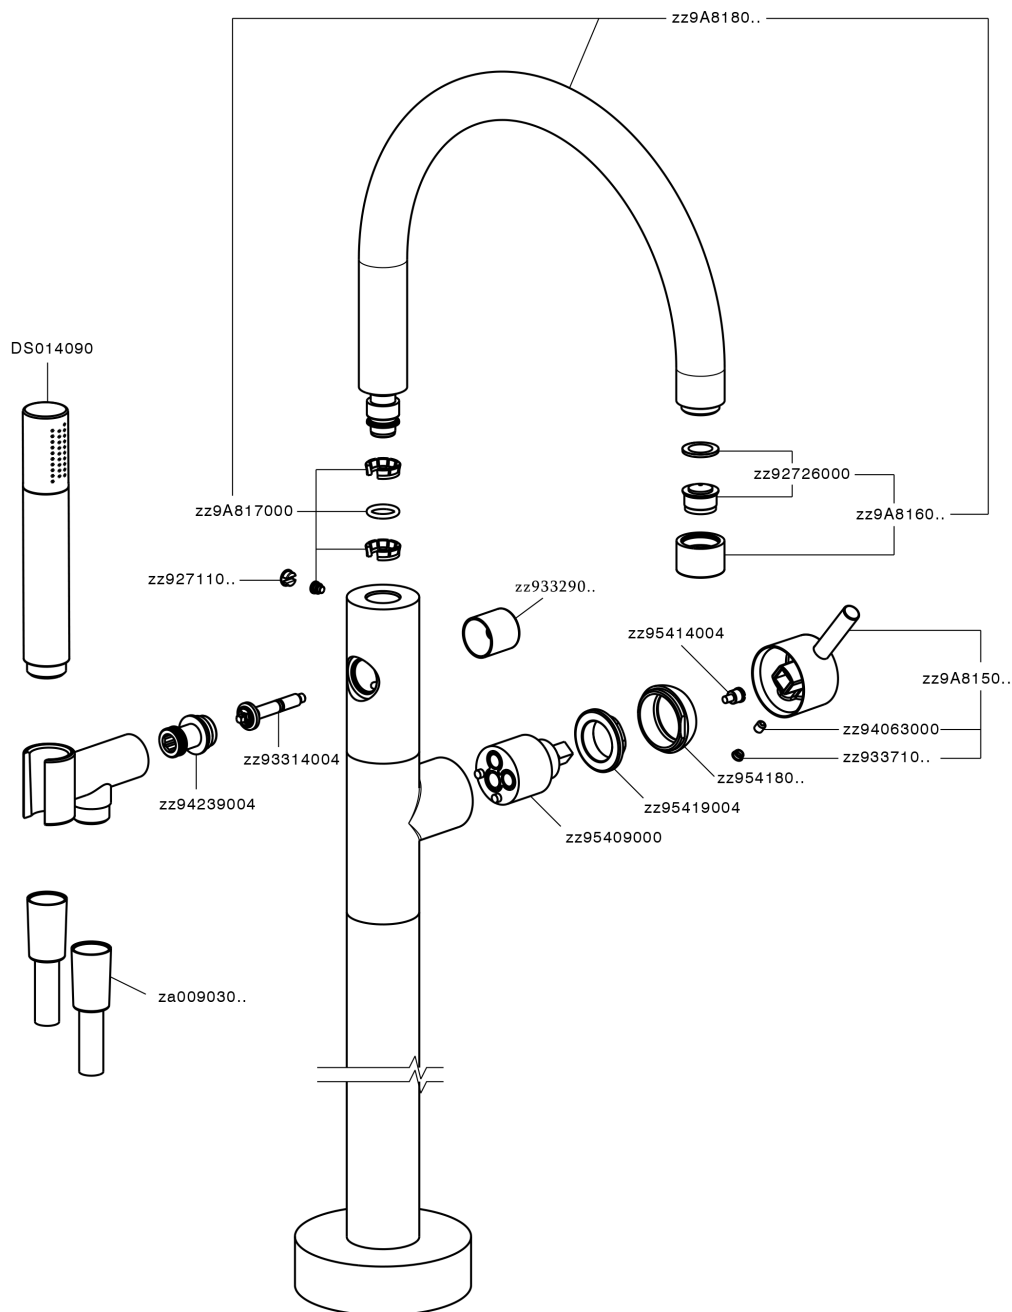

Parte externa monomando bañera de suelo SLIM_SM014200

SM014200

<https://es.cisal.it/parte-externa-monomando-banera-de-suelo-slim-sm014200>

Parte empotrada monomando free-standing EMPOTRADO_ZA004510

ZA004510

<https://es.cisal.it/parte-empotrada-monomando-free-standing-empotrado-za004510>

2026-06-19