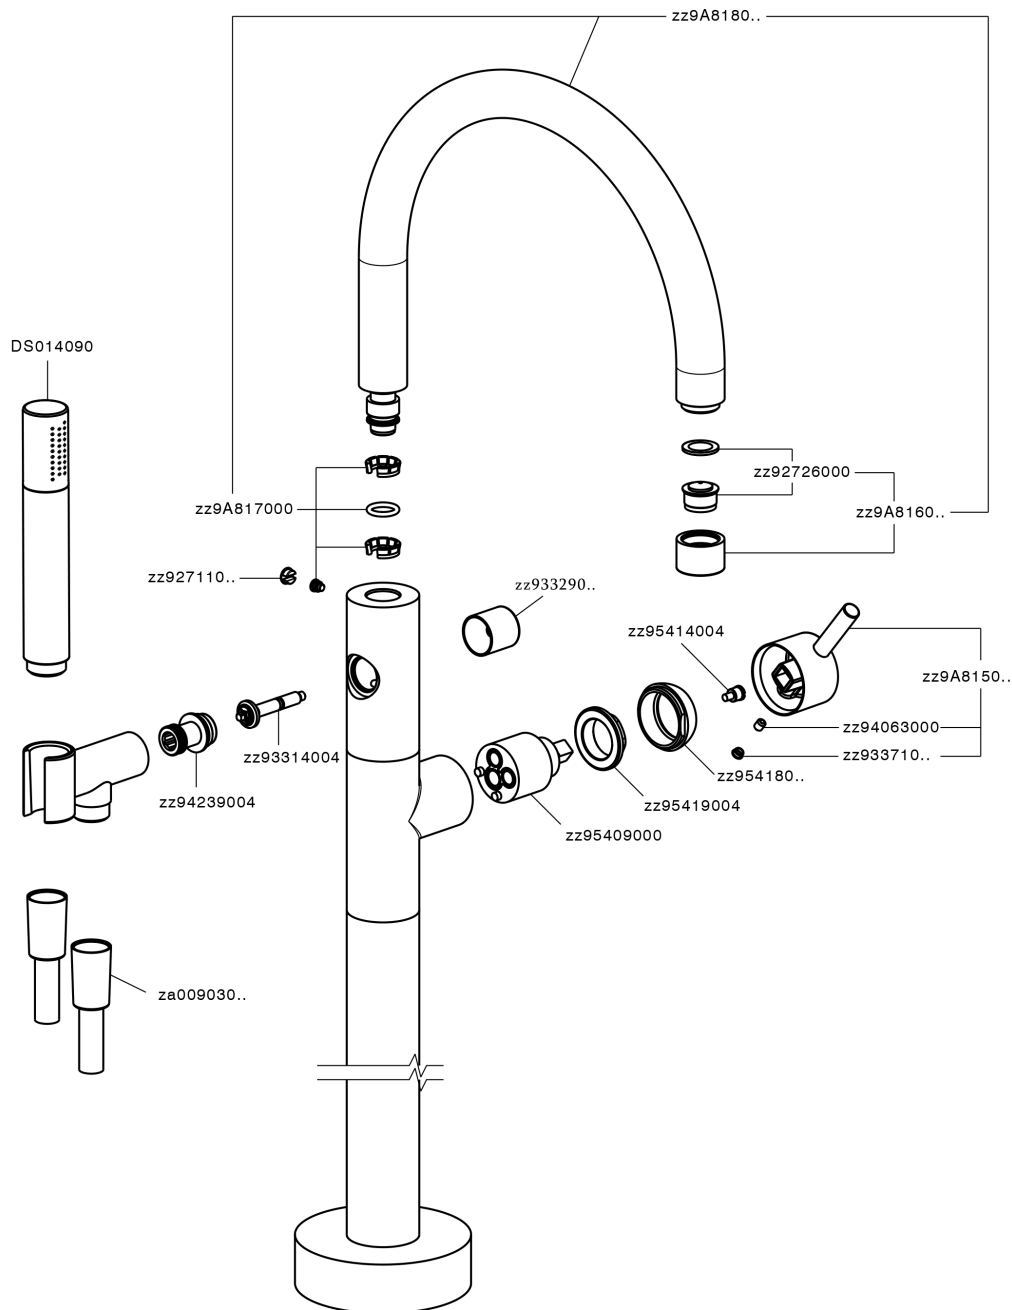

Parte externa monomando bañera de suelo SLIM_SM014200

SM014200

<https://es.cisal.it/parte-externa-monomando-banera-de-suelo-slim-sm014200>

Parte empotrada monomando free-standing EMPOTRADO_ZA004510

ZA004510

<https://es.cisal.it/parte-empotrada-monomando-free-standing-empotrado-za004510>

2026-06-17