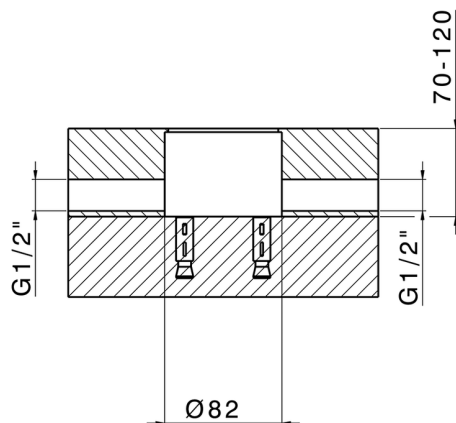

Parte externa monomando bañera de suelo SLIM_SM014200

MODELO **SM014200**

Parte externa monomando bañera de suelo, soporte duchita sobre columna, duchita una función minimal de Latón, flexible liso SUPREME 150 cm, para art.ZA004510

Parte externa monomando bañera de suelo SLIM_SM014200

SM014200

<https://es.cisal.it/parte-externa-monomando-banera-de-suelo-slim-sm014200>

Parte empotrada monomando free-standing EMPOTRADO_ZA004510

MODELO **ZA004510**

Parte empotrada monomando free-standing

ACABADOS DISPONIBLES

 **04** 04 Sin acabado

CARACTERÍSTICAS

Empotrado **1**

2026-06-17