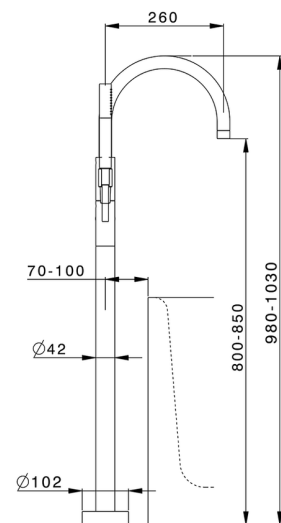

Parte externa monomando bañera de suelo SLIM_SM014200

MODELO **SM014200**

Parte externa monomando bañera de suelo, soporte duchita sobre columna, duchita una función minimal de Latón, flexible liso SUPREME 150 cm, para art.ZA004510

ACABADOS DISPONIBLES

-  **21** 21 Cromo
-  **2B** 2B Niquel Brillo
-  **40** 40 Negro Mate
-  **4Q** 4Q Blanco Mate

CARACTERÍSTICAS

Recambio Cartucho **ZZ95409000**

Cartucho Monomando 35 mm

Instalación **Empotrado**

Empotrado 1 **ZA004510**

EcoStop

La función EcoStop limita el caudal del agua aproximadamente el 50% de la salida máxima con una leve resistencia en la maneta. Basta con empujar ligeramente más allá de la mitad del tope sólo cuando se requiera la salida máxima de agua. Esto permitirá ahorrar hasta un 50% de agua.

Parte externa monomando bañera de suelo SLIM_SM014200

SM014200

<https://es.cisal.it/parte-externa-monomando-banera-de-suelo-slim-sm014200>

Parte empotrada monomando free-standing EMPOTRADO_ZA004510

MODELO **ZA004510**