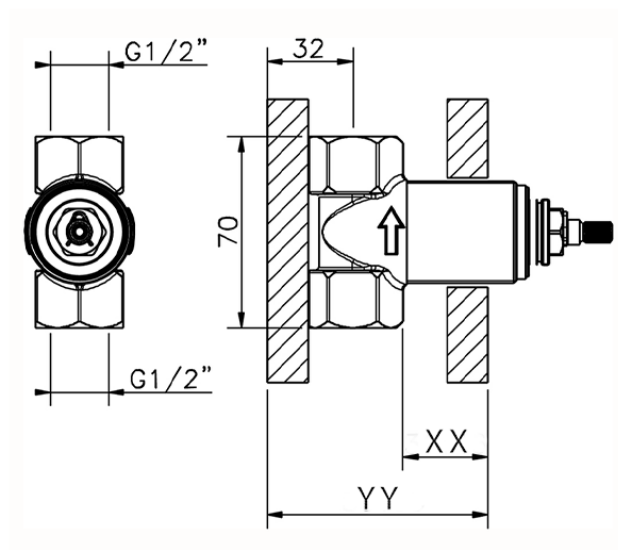

Parte externa llave de paso GRACE_MN003310

MN003310

<https://es.cisal.it/parte-externa-llave-de-paso-grace-mn003310>

Piastra/Plate/Plaque/Platte/Placa
 2-3mm: XX 31-46 YY 80-95
 10mm: XX 25-40 YY 76-91

ZA003340

<https://es.cisal.it/parte-empotrada-llave-de-paso-1-2-empotrado-za003340>

Piastra/Plate/Plaque/Platte/Placa
 2-3mm: XX 31-46 YY 80-95
 10mm: XX 25-40 YY 76-91

ZA003330

<https://es.cisal.it/parte-empotrada-llave-de-paso-3-4-empotrado-za003330>