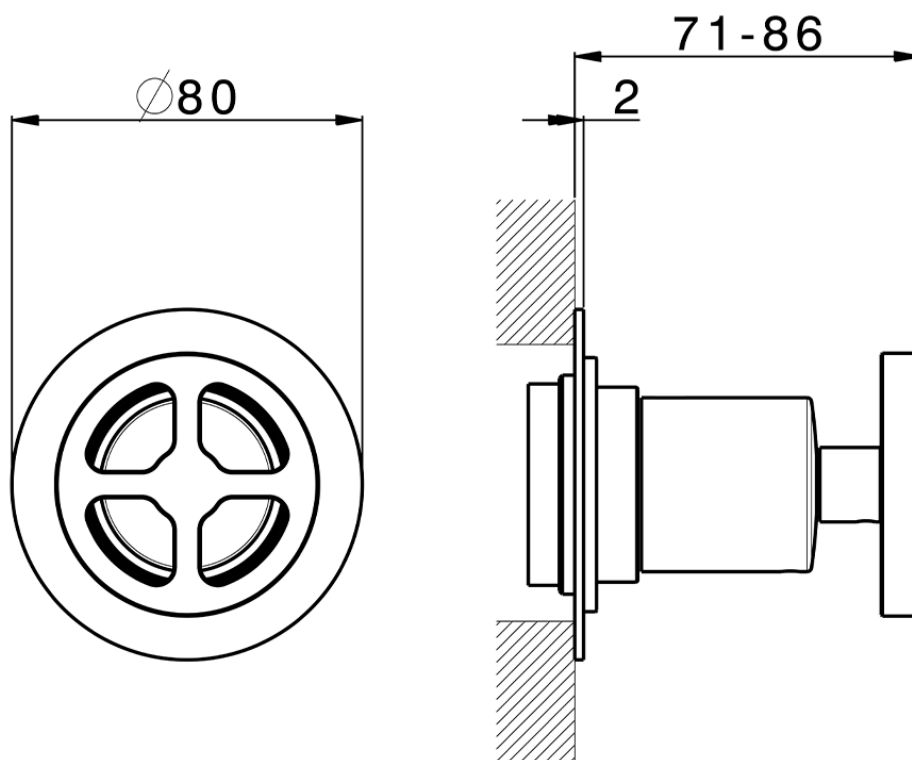

## Parte externa llave de paso GRACE\_MN003310

MN003310

<https://es.cisal.it/parte-externa-llave-de-paso-grace-mn003310>

Piastra/Plate/Plaque/Platte/Placa  
 2-3mm: XX 31-46 YY 80-95  
 10mm: XX 25-40 YY 76-91

ZA003340

<https://es.cisal.it/parte-empotrada-llave-de-paso-1-2-empotrado-za003340>

Piastra/Plate/Plaque/Platte/Placa  
 2-3mm: XX 31-46 YY 80-95  
 10mm: XX 25-40 YY 76-91

ZA003330

<https://es.cisal.it/parte-empotrada-llave-de-paso-3-4-empotrado-za003330>