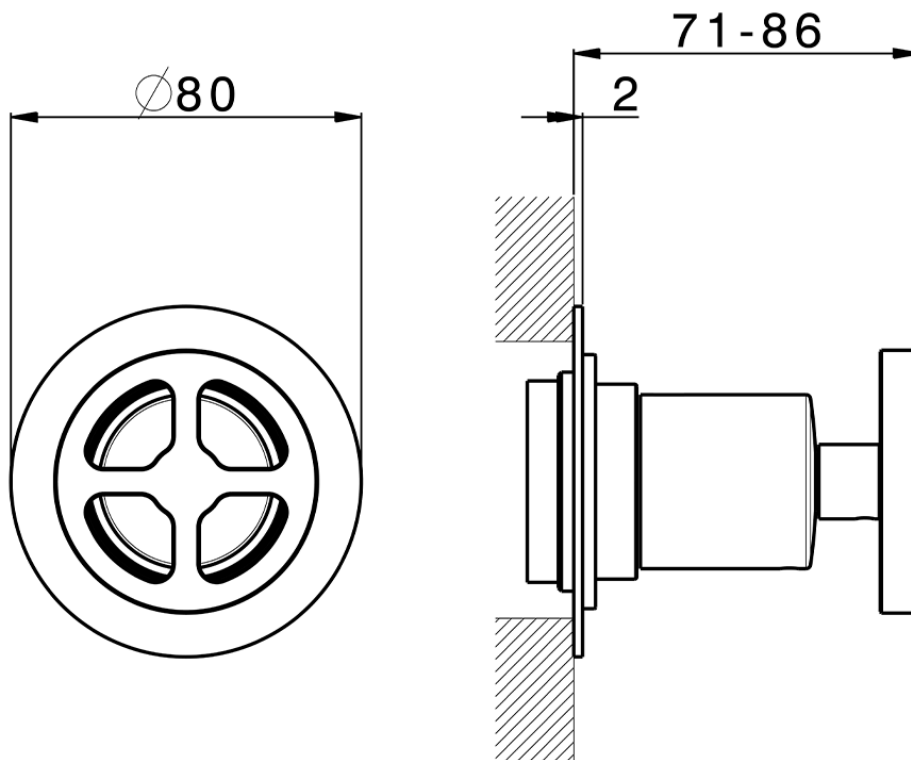

## Parte externa llave de paso GRACE\_MN003310

MN003310

<https://es.cisal.it/parte-externa-llave-de-paso-grace-mn003310>

Piastra/Plate/Plaque/Platte/Placa  
 2-3mm: XX 31-46 YY 80-95  
 10mm: XX 25-40 YY 76-91

ZA003340

<https://es.cisal.it/parte-empotrada-llave-de-paso-1-2-empotrado-za003340>

Piastra/Plate/Plaque/Platte/Placa  
 2-3mm: XX 31-46 YY 80-95  
 10mm: XX 25-40 YY 76-91

ZA003330

<https://es.cisal.it/parte-empotrada-llave-de-paso-3-4-empotrado-za003330>