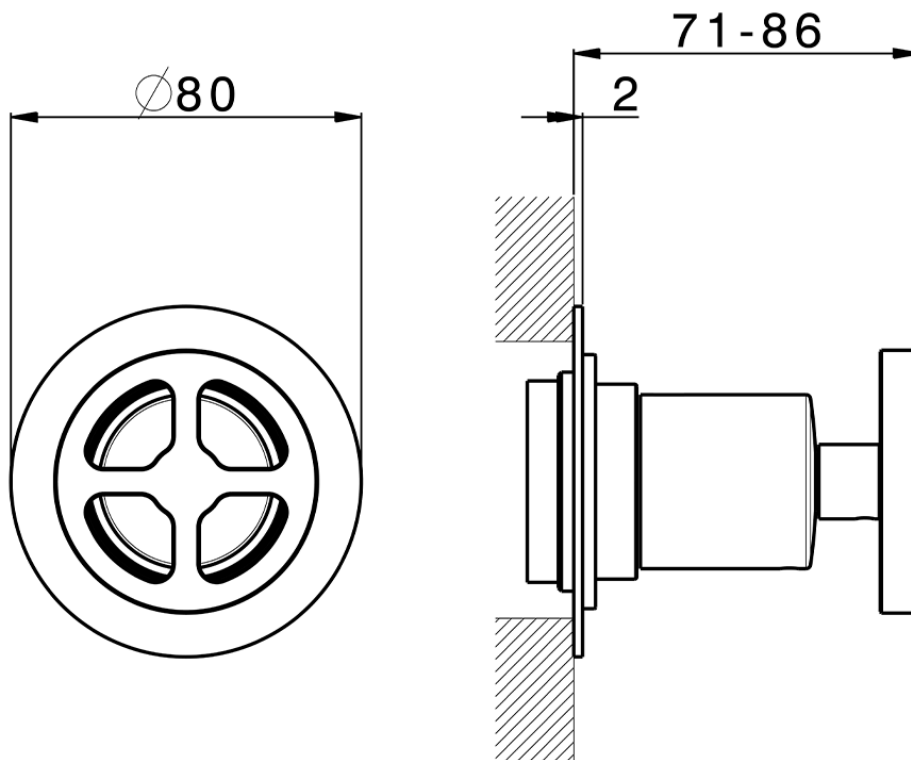

## Parte externa llave de paso GRACE\_MN003310

MN003310

<https://es.cisal.it/parte-externa-llave-de-paso-grace-mn003310>

Piastra/Plate/Plaque/Platte/Placa  
 2-3mm: XX 31-46 YY 80-95  
 10mm: XX 25-40 YY 76-91

ZA003340

<https://es.cisal.it/parte-empotrada-llave-de-paso-1-2-empotrado-za003340>

Piastra/Plate/Plaque/Platte/Placa  
2-3mm: XX 31-46 YY 80-95  
10mm: XX 25-40 YY 76-91

ZA003330

<https://es.cisal.it/parte-empotrada-llave-de-paso-3-4-empotrado-za003330>