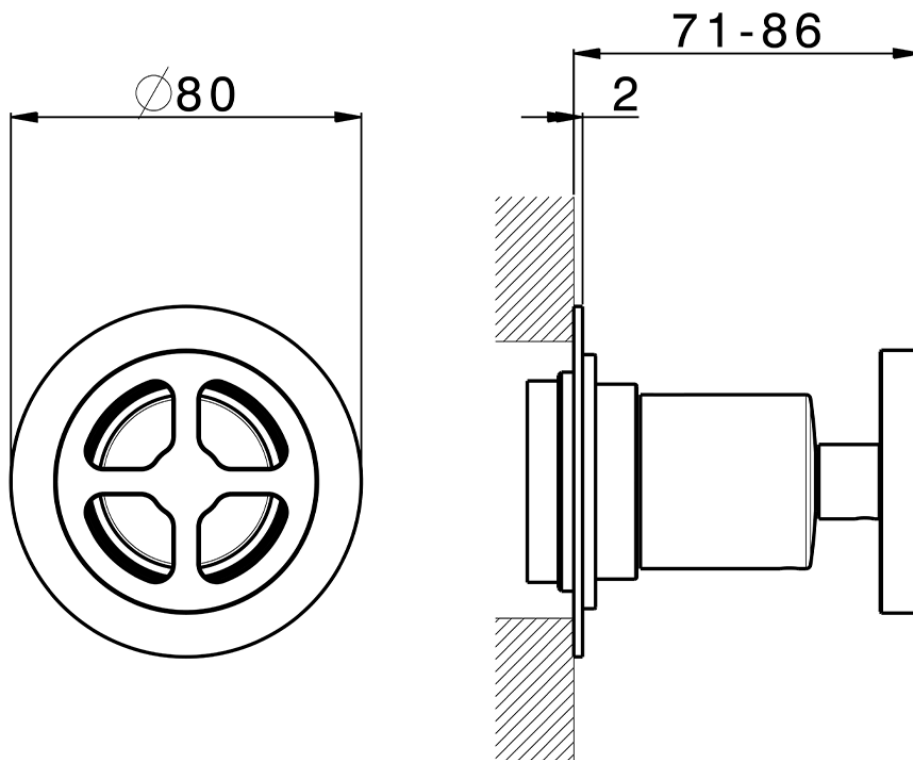

## Parte externa llave de paso GRACE\_MN003310

MN003310

<https://es.cisal.it/parte-externa-llave-de-paso-grace-mn003310>

Piastra/Plate/Plaque/Platte/Placa  
 2-3mm: XX 31-46 YY 80-95  
 10mm: XX 25-40 YY 76-91

ZA003340

<https://es.cisal.it/parte-empotrada-llave-de-paso-1-2-empotrado-za003340>

Piastra/Plate/Plaque/Platte/Placa  
 2-3mm: XX 31-46 YY 80-95  
 10mm: XX 25-40 YY 76-91

ZA003330

<https://es.cisal.it/parte-empotrada-llave-de-paso-3-4-empotrado-za003330>