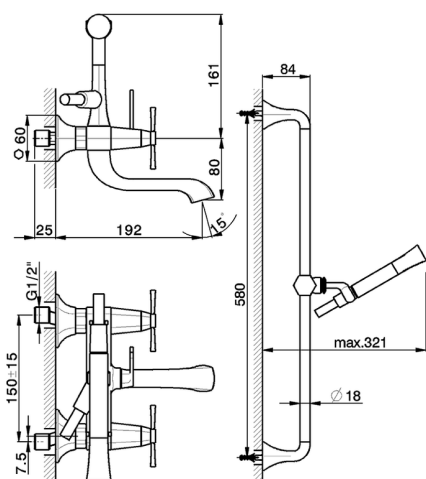

Bañera con duplex **CHERIE_CX000060**

MODELO **CX000060**

Bañera con duplex, barra 58 cm con soporte corredizo, Duchita una función Chérie de Latón, flexible liso SUPREME 150 cm

ACABADOS DISPONIBLES

- **6T** 6T Cromo/Negro Mate
- **7C** 7C Oro/Negro Mate
- **7D** 7D Niquel Brillo/Negro Mate
- **7E** 7E Oro Rosa/Negro Mate

CARACTERÍSTICAS

2026-05-06