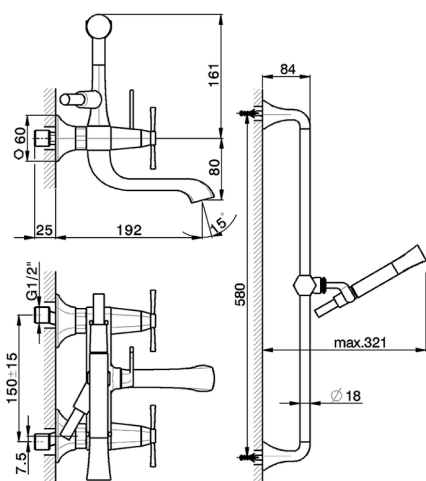

Bañera con duplex **CHERIE_CX000060**

MODELO **CX000060**

Bañera con duplex, barra 58 cm con soporte corredizo, Duchita una función Chérie de Latón, flexible liso SUPREME 150 cm

ACABADOS DISPONIBLES

- **6T** 6T Cromo/Negro Mate
- **7C** 7C Oro/Negro Mate
- **7D** 7D Niquel Brillo/Negro Mate
- **7E** 7E Oro Rosa/Negro Mate

CARACTERÍSTICAS

2026-03-22