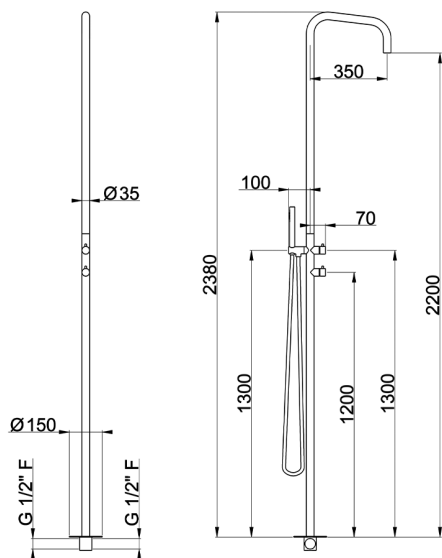

Columna de ducha progresiva XION_XI005100

MODELO **XI005100**

Columna de ducha progresiva, desviador 2 salidas, para exterior/interior de suelo, Aireador chorro lluvia, duchita una función minimal \varnothing 26 mm de INOX, INOX AISI 316L

ACABADOS DISPONIBLES

D1 D1 Inox Cepillado

CARACTERÍSTICAS

Recambio Cartucho **ZZ9E521000 - ZZ9E523000**

Cartucho Monomando Progresivo 25 mm

2026-06-15