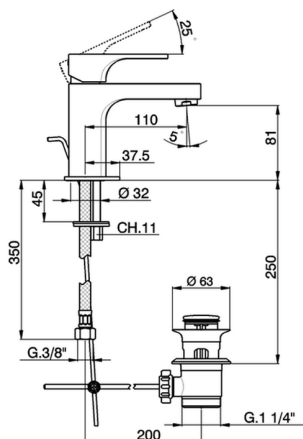

## Lavabo monomando EnergySave CUBIC\_CU000515

MODELO **CU000515**

Lavabo monomando EnergySave, con desagüe automático 1"1/4, latiguillos acero G.3/8"

### CARACTERÍSTICAS

Recambio Cartucho **ZZ96691000**

**Cartucho Monomando 25 mm**