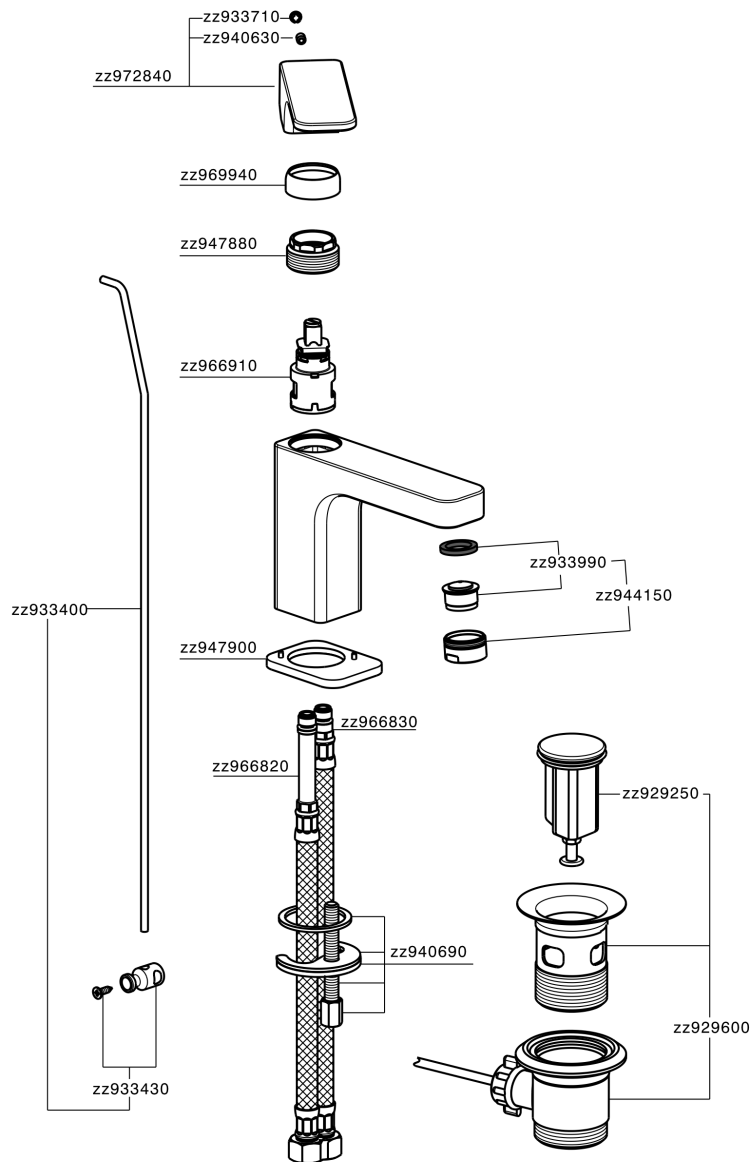

Lavabo monomando EnergySave CUBIC_CU000515

CU000515

<https://es.cisal.it/lavabo-monomando-energysave-cubic-cu000515>

2026-05-01