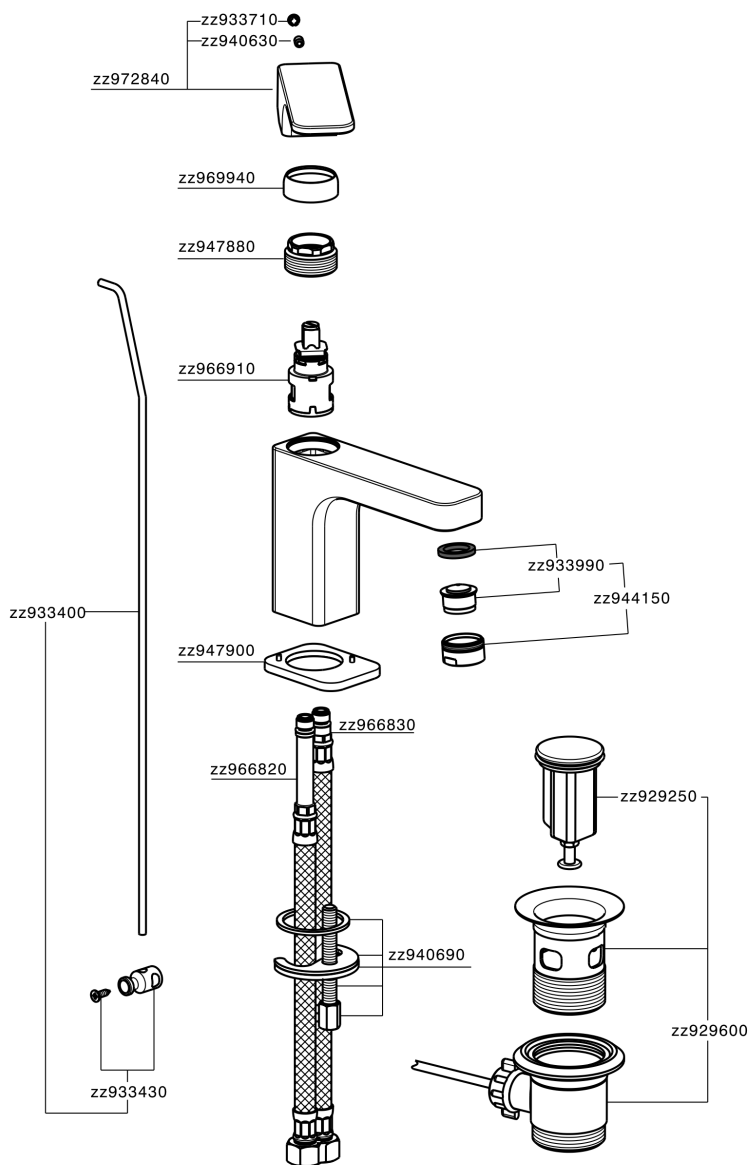

Lavabo monomando EnergySave CUBIC_CU000515

CU000515

<https://es.cisal.it/lavabo-monomando-energysave-cubic-cu000515>

2026-05-01