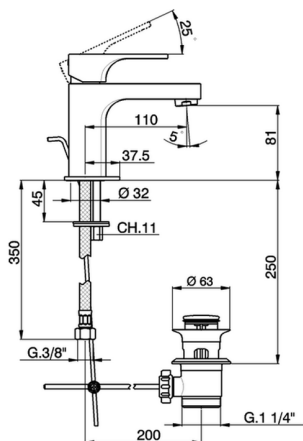

Lavabo monomando EnergySave CUBIC_CU000515

MODELO **CU000515**

Lavabo monomando EnergySave, con desagüe automático 1"1/4, latiguillos acero G.3/8"

ACABADOS DISPONIBLES

-  **21** 21 Cromo
-  **2B** 2B Niquel Brillo
-  **2F** 2F Niquel Cepillado
-  **40** 40 Negro Mate

CARACTERÍSTICAS

Recambio Cartucho **ZZ96691000**

Cartucho Monomando 25 mm

EcoStop

La función EcoStop limita el caudal del agua aproximadamente el 50% de la salida máxima con una leve resistencia en la maneta. Basta con empujar ligeramente más allá de la mitad del tope sólo cuando se requiera la salida máxima de agua. Esto permitirá ahorrar hasta un 50% de agua.