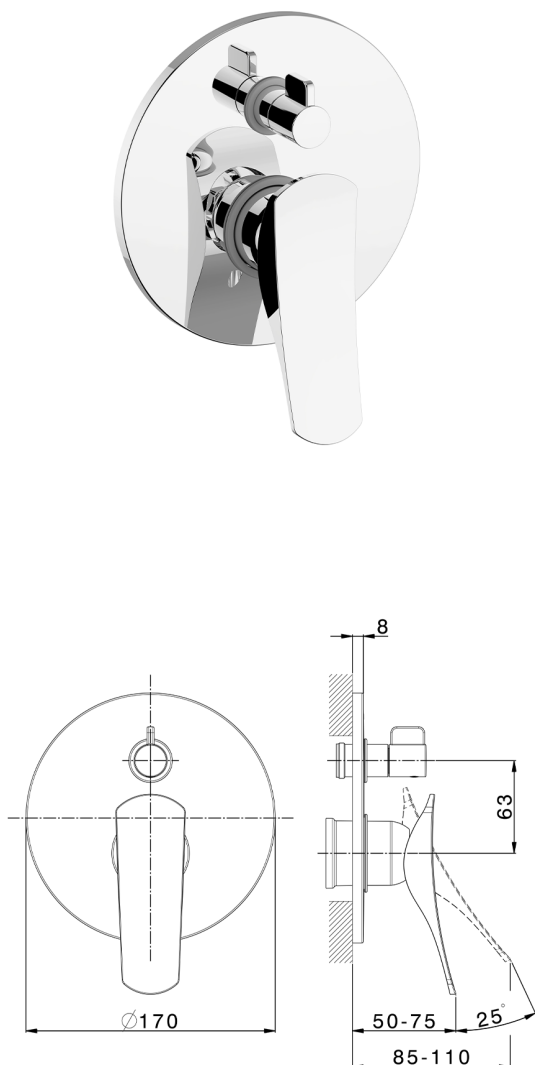

Parte externa monomando baño/ducha empotrado ROADSTER ACCENT_RA002300

MODELO **RA002300**

Parte externa monomando baño/ducha empotrado, Desviador giratorio 2 salidas, sin parte empotrada, para art. Easy-Box ZA000230

ACABADOS DISPONIBLES

-  **21** 21 Cromo
-  **2B** 2B Niquel Brillo
-  **2F** 2F Niquel Cepillado
-  **2Q** 2Q Black Titanium
-  **40** 40 Negro Mate
-  **4Q** 4Q Blanco Mate

CARACTERÍSTICAS

Instalación **Empotrado**
 Empotrado 1 **ZA000230**