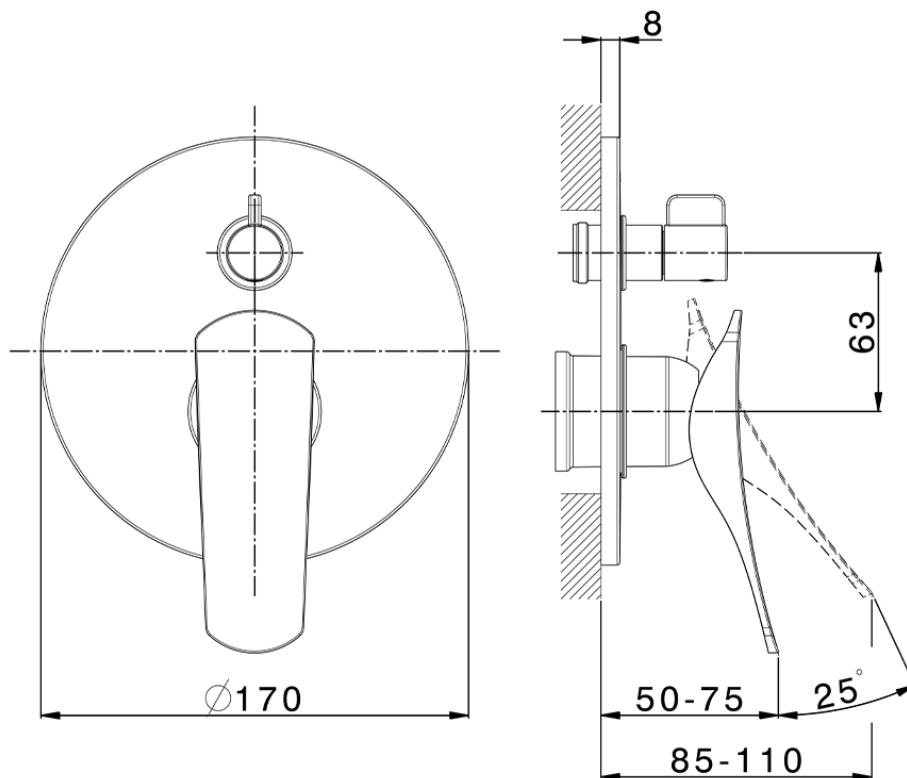

## Parte externa monomando bañõ/ducha empotrado ROADSTER ACCENT\_RA002300

RA002300

<https://es.cisal.it/parte-externa-monomando-bano-ducha-empotrado-roadster-accent-ra002300>

2026-05-03