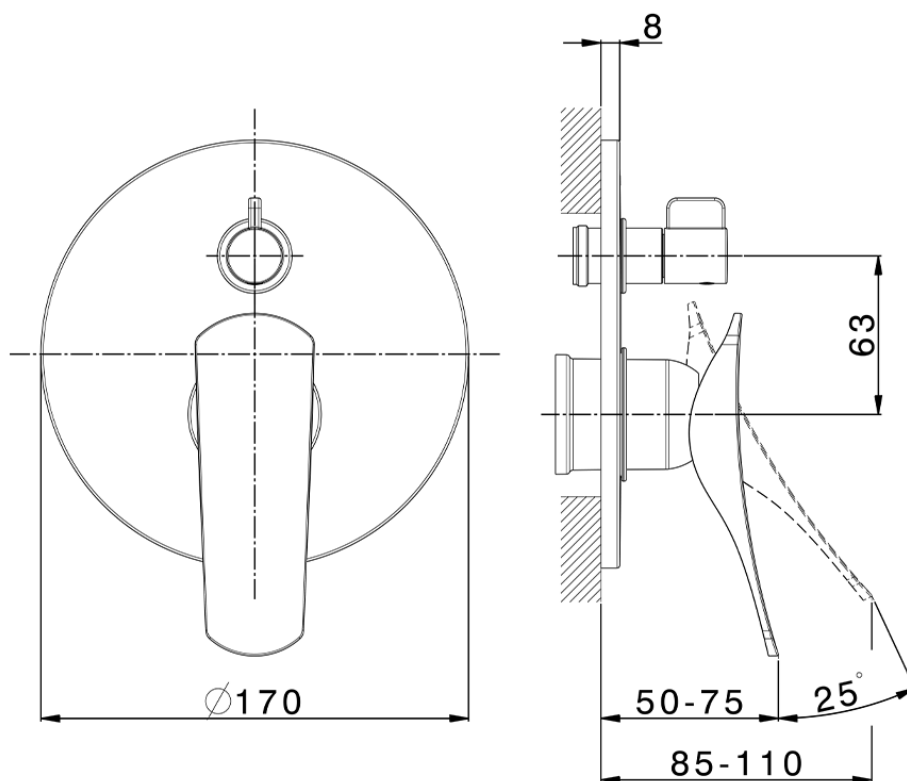

Parte externa monomando bañõ/ducha empotrado ROADSTER ACCENT_RA002300

RA002300

<https://es.cisal.it/parte-externa-monomando-bano-ducha-empotrado-roadster-accent-ra002300>

2026-06-19