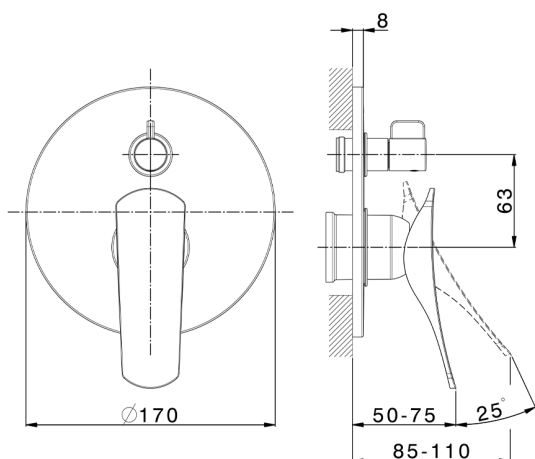

Parte externa monomando baño/ducha empotrado ROADSTER ACCENT_RA002300

MODELO **RA002300**

Parte externa monomando baño/ducha empotrado, Desviador giratorio 2 salidas, sin parte empotrada, para art. Easy-Box ZA000230

ACABADOS DISPONIBLES

-  **21** 21 Cromo
-  **2B** 2B Niquel Brillo
-  **2F** 2F Niquel Cepillado
-  **2Q** 2Q Black Titanium
-  **40** 40 Negro Mate
-  **4Q** 4Q Blanco Mate

CARACTERÍSTICAS

Instalación **Empotrado**
 Empotrado 1 **ZA000230**